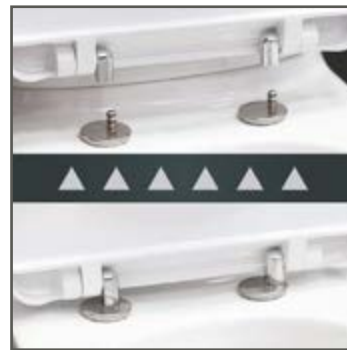

СИСТЕМА БЫСТРОГО ДЕМОНТАЖА CLIP UP

Сиденье унитаза-компактов SANITA LUXE комплектуется металлическими креплениями с системой быстрого демонтажа - CLIP UP. Для того, чтобы снять сиденье с унитаза, достаточно просто потянуть сиденье вверх. Металлические крепления сиденья более долговечны и смотрятся более эстетично по сравнению с пластиковыми.