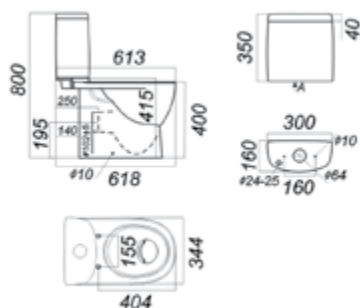

Умывальник INFINITY 65

Умывальник INFINITY 75

Унитаз-компакт BEST

Напольное биде BEST

Умывальник BEST на полу-пьедестале, пьедестале

Унитаз-компакт FEST

Напольное биде FEST

Умывальник FEST 60