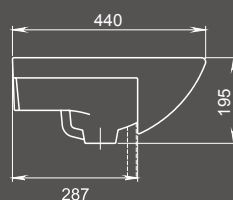

Мебельные умывальники

Фото: умывальник Грация

Акватон

Мебельный умывальник
с отверстием перелива,
с отверстием для смесителя

Арт. 1.3120.1.S00.11B.0

Грация

Мебельный умывальник
с отверстием перелива,
с отверстием для смесителя