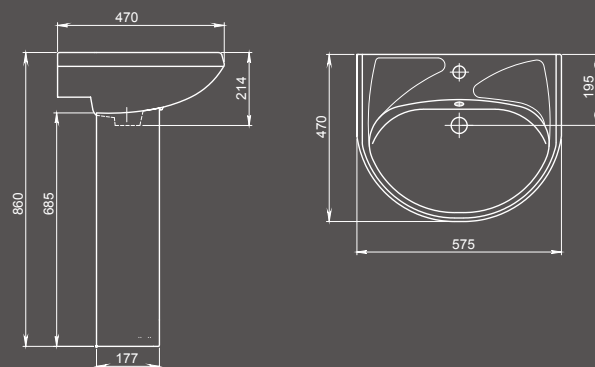

Унитаз-компакт

Бачок с механизмом однорежимного слива, чаша с косым выпуском, сиденье с крышкой

Арт. 1.P201.8.S00.00B.F

Комплектация Стандарт
Сиденье с антибактериальным покрытием