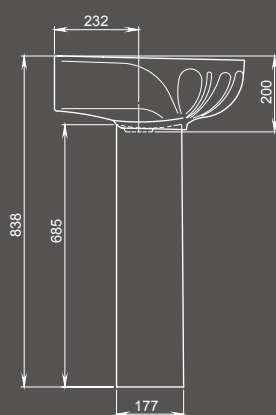

Лотос

Умывальник с пьедесталом

Умывальник
без отверстия перелива,
с отверстием для смесителя

Арт. 1.3110.6.S00.10B.0

Пьедестал

Арт. 1.3601.8.S00.00B.0