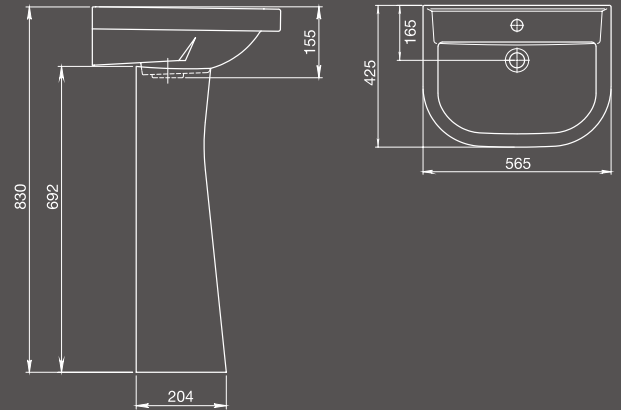

Pro

Умывальник с пьедесталом

без отверстия перелива
с отверстием для смесителя

Арт. 1.3115.5.S00.10B.0

Пьедестал

Арт. 1.3601.2.S00.00B.0

Унитаз-компакт

Бачок с механизмом
однорежимного слива, чаша
с горизонтальным выпуском,
сиденье с крышкой