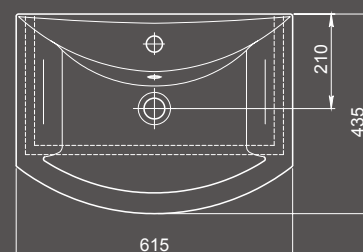

Грация

Мебельный умывальник
с отверстием перелива,
с отверстием для смесителя

Арт. 1.3120.3.S00.11B.0