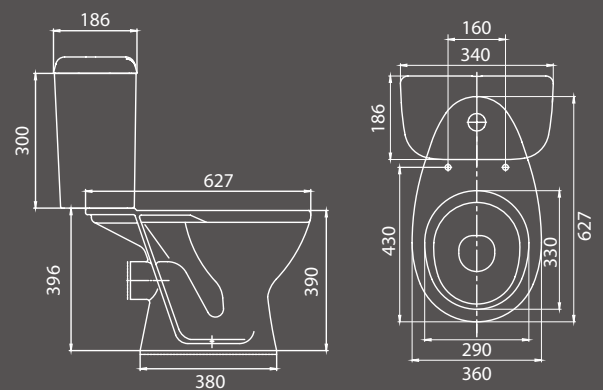

Унитаз-компакт

Бачок с механизмом
однорежимного слива, чаша
с горизонтальным выпуском,
сиденье с крышкой

Арт. 1.P215.5.S00.00B.F
комплектация Стандарт.
Сиденье с антибактериальным
покрытием.