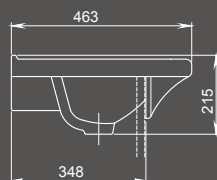

Арт. 1.3120.4.S00.11В.0

Мебельные умывальники

Фото: умывальник Новая грань

Новая грань

Мебельный умывальник
с отверстием перелива,
с отверстием для смесителя

Арт. 1.3120.7.S00.11B.0

Умывальник на пьедестал

Лотос