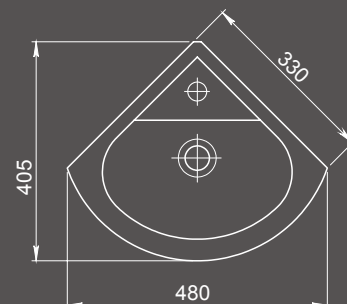

Радиан

Рукомойник

Без отверстия перелива
с отверстием для смесителя

Арт. 1.3130.9.S00.10B.0