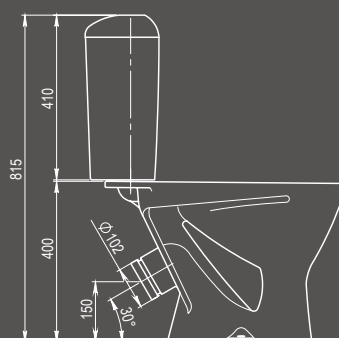

С информацией о комплектациях вы можете ознакомиться в конце каталога.