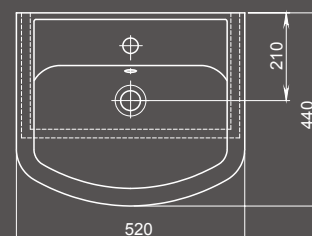

Акватон

Мебельный умывальник
с отверстием перелива,
с отверстием для смесителя

Арт. 1.3120.1.S00.11B.0