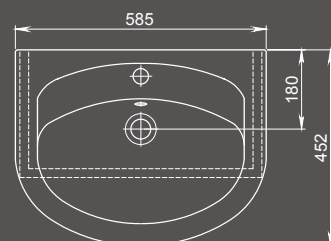

Интакт

Мебельный умывальник
с отверстием перелива,
с отверстием для смесителя

Арт. 1.3120.4.S00.11В.0