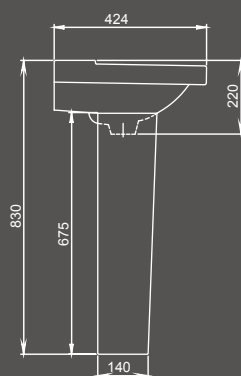

Унитаз-компакт

Бачок с механизмом
однорежимного слива,
чаша с косым выпуском,
с системой антисплеск,
сиденье с крышкой

Арт. 1.P400.8.S00.00B.F
Комплектация Стандарт

Арт. 1.P403.8.S00.00B.F
Комплектация Комфорт
Мягкое закрывание