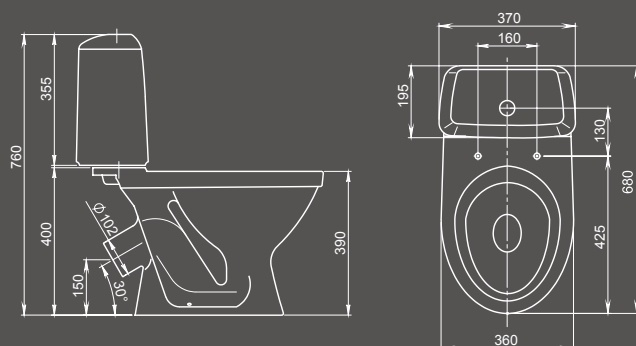

Унитаз-компакт

Бачок с механизмом
однорежимного слива, чаша
с косым выпуском,
сиденье с крышкой

Арт. 1.P201.2.S00.00В.F
Комплектация Стандарт

Арт. 1.P206.2.S00.00В.F
Комплектация Комфорт
Мягкое закрывание

Арт. 1.P203.0.S00.00В.F
Комплектация Люкс
Сиденье с крышкой из дюропласта