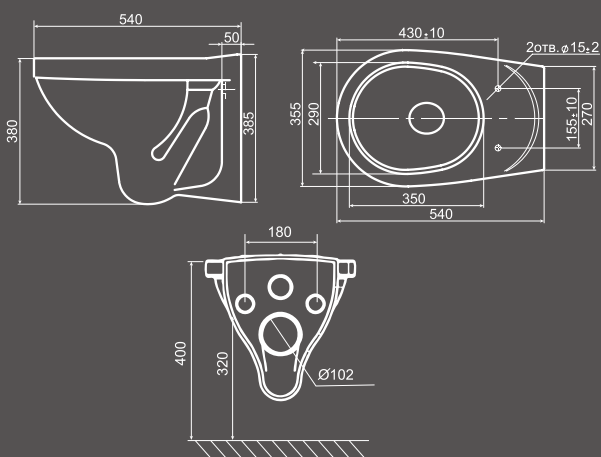

С информацией о комплектациях вы можете ознакомиться в конце каталога.