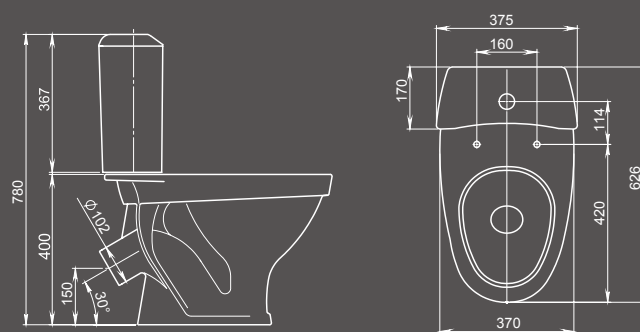

Арт. 1.3111.8.S00.01B.0

Пьедестал

Арт. 1.3601.8.S00.00B.0

Унитаз-компакт

Бачок с механизмом однорежимного слива, чаша с косым выпуском, сиденье с крышкой

Арт. 1.P201.8.S00.00B.F

Комплектация Стандарт
Сиденье с антибактериальным покрытием