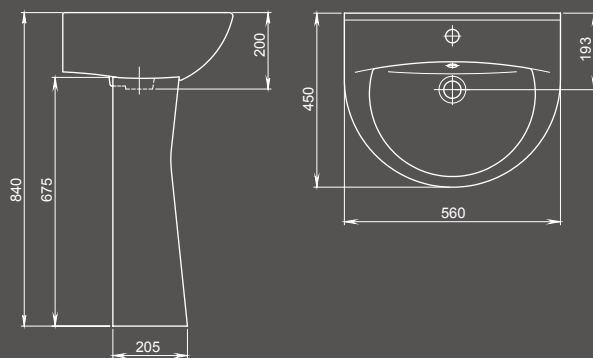

Унитаз-компакт

Бачок с механизмом
однорежимного слива,
чаша с косым выпуском,
с системой антисплеск,
сиденье с крышкой

Арт. 1.Р301.6.S00.00В.F
Комплектация Стандарт