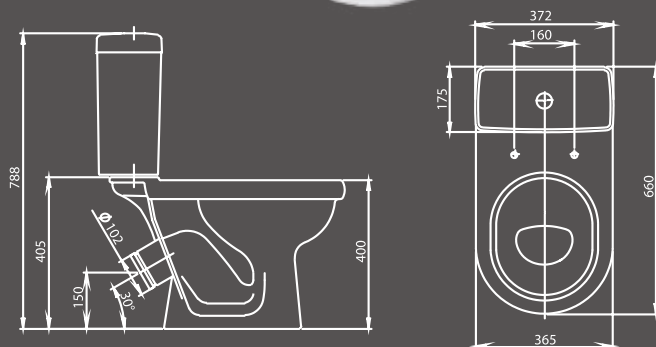

Фото: унитаз Визит

Визит

Унитаз-компакт

Бачок с механизмом однорежимного слива, чаша с косым выпуском, с системой антивсплеск, сиденье с крышкой

Арт. 1.P405.3.S00.00B.F
Комплектация Стандарт

Альфа

Унитаз подвесной