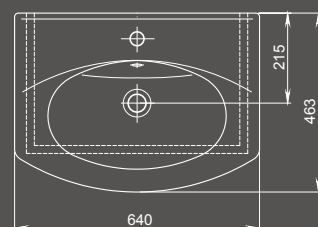

Арт. 1.3120.4.S00.11В.0

Мебельные умывальники

Фото: умывальник Новая грань

Новая грань

Мебельный умывальник
с отверстием перелива,
с отверстием для смесителя

Арт. 1.3120.7.S00.11B.0

Умывальник на пьедестал

Лотос