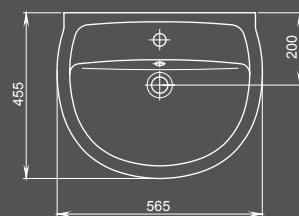

Унитаз-компакт

Бачок с механизмом
однорежимного слива,
чаша с косым выпуском,
с системой антисплеск,
сиденье с крышкой

Арт. 1.P401.5.S00.00В.F

Комплектация Стандарт
Сиденье с антибактериальным
покрытием

Арт. 1.P403.3.S00.00В.F

Комплектация Комфорт
Сиденье с антибактериальным
покрытием