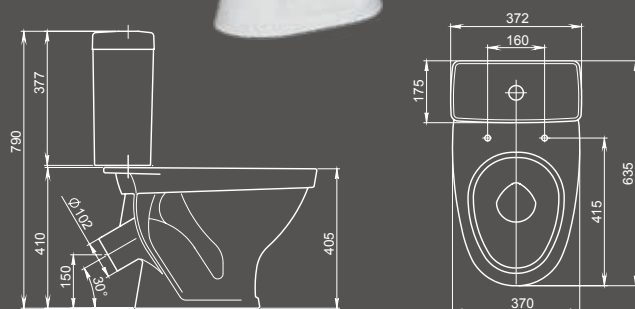

Фото: унитаз Форвард

Форвард

Унитаз-компакт

Бачок с механизмом однорежимного слива, чаша с косым выпуском, сиденье с крышкой

Арт. 1.P205.2.S00.00B.F
Комплектация Стандарт

Ультра

Унитаз-компакт

Бачок с механизмом однорежимного слива, чаша с косым выпуском, с системой антивсплеск, сиденье с крышкой