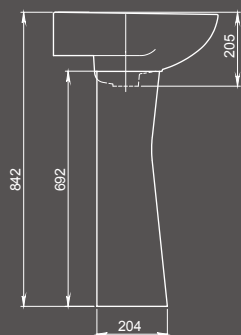

Умывальник с пьедесталом

Умывальник
с отверстием перелива,
с отверстием для смесителя

Арт. 1.3111.5.S00.11В.0

Пьедестал

Арт. 1.3601.2.S00.00В.0

Унитаз-компакт

Бачок с механизмом
однорежимного слива,
чаша с косым выпуском,
с системой антисплеск,
сиденье с крышкой