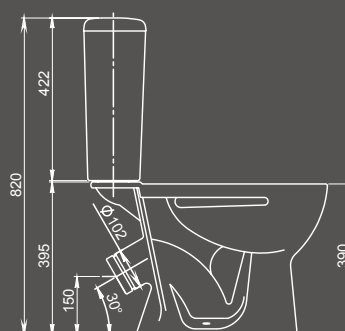

С информацией о комплектациях вы можете ознакомиться в конце каталога.