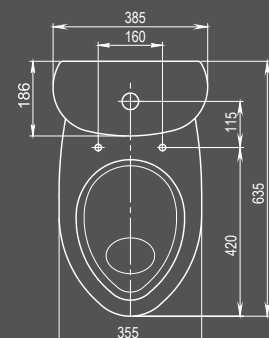

С информацией о комплектациях вы можете ознакомиться в конце каталога.