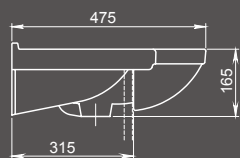

Сатурн

Мебельный умывальник
с отверстием перелива,
с отверстием для смесителя

Арт. 1.3121.1.S00.11В.0