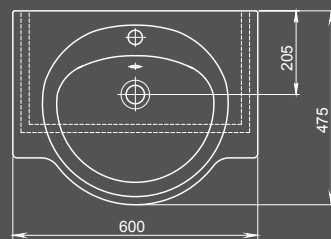

Арт. 1.3120.3.S00.11B.0

Мебельные умывальники

Фото: умывальник Сатурн

Сатурн

Мебельный умывальник
с отверстием перелива,
с отверстием для смесителя

Арт. 1.3121.1.S00.11В.0

Интакт

Мебельный умывальник
с отверстием перелива,
с отверстием для смесителя