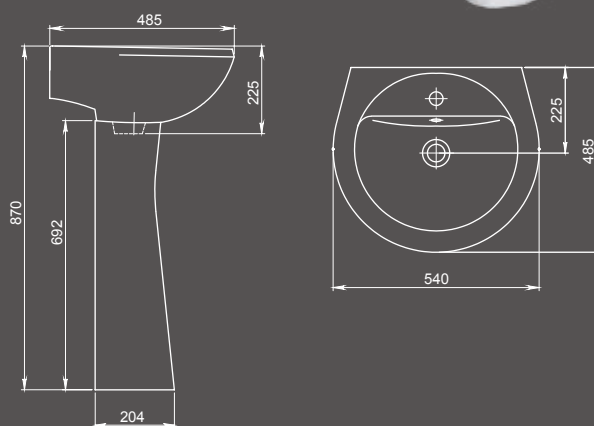

Умывальник с пьедесталом

Умывальник
с отверстием перелива,
с отверстием для смесителя

Арт. 1.3111.2.S00.11В.0

Пьедестал

Арт. 1.3601.2.S00.00В.0

Унитаз-компакт

Бачок с механизмом
однорежимного слива, чаша
с косым выпуском,
сиденье с крышкой

Арт. 1.P201.2.S00.00В.F
Комплектация Стандарт

Арт. 1.P206.2.S00.00В.F
Комплектация Комфорт
Мягкое закрывание

Арт. 1.P203.0.S00.00В.F
Комплектация Люкс
Сиденье с крышкой из дюропласта

С информацией о комплектациях вы можете ознакомиться в конце каталога.