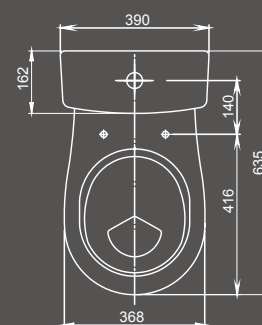

С информацией о комплектациях вы можете ознакомиться в конце каталога.