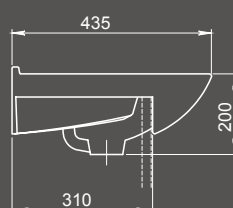

Грация

Мебельный умывальник
с отверстием перелива,
с отверстием для смесителя

Арт. 1.3120.3.S00.11B.0