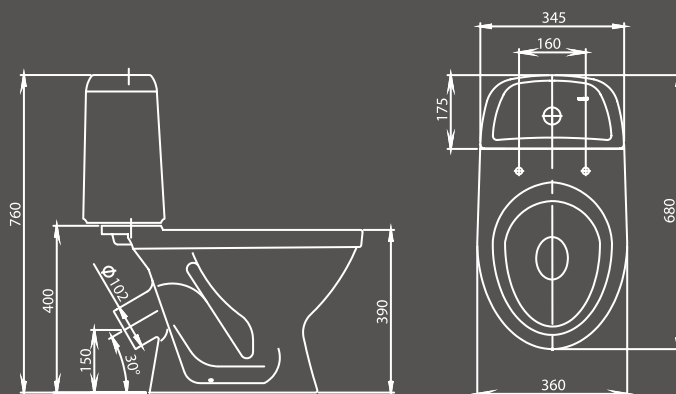

Фото: унитаз Прайм

Прайм

Унитаз-компакт

Бачок с механизмом двухрежимного слива,
чаша с косым выпуском,
сиденье с крышкой

Арт. 1.P205.4.S00.00B.F
Комплектация Стандарт

Арт. 1.P206.3.S00.00B.F
Комплектация Комфорт
Мягкое закрывание