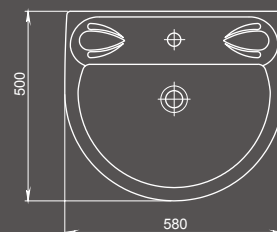

Умывальник с пьедесталом

Умывальник
без отверстия перелива,
с отверстием для смесителя

Арт. 1.3110.6.S00.10B.0

Пьедестал

Арт. 1.3601.8.S00.00B.0

Унитазы

Унитазы-компакты Форвард и Ультра обладают универсальными габаритами, позволяющими разместить изделие в небольших ванных комнатах. Изделия отличаются безупречной белизной и выполнены из высококачественного сырья, которое экологически безопасно в эксплуатации.