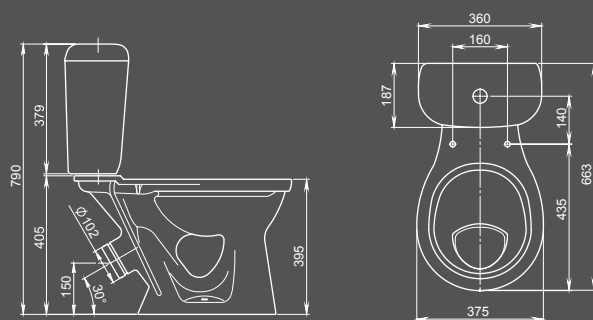

С информацией о комплектациях вы можете ознакомиться в конце каталога.