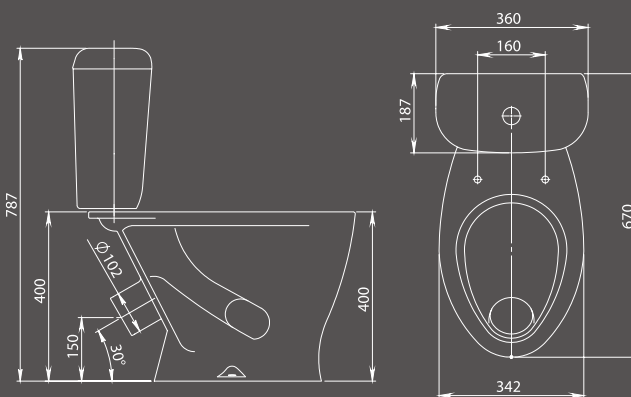

Арт. 1.P401.7.S00.00B.F
Комплектация Стандарт

Арт. 1.P403.5.S00.00B.F
Комплектация Комфорт

С информацией о комплектациях вы можете ознакомиться в конце каталога.

Орион

Геометрическая форма прямоугольника лежит в основе изделий коллекции Орион. Гармония четких форм и плавных линий придает ванной комнате высокую степень функциональности и эстетичный вид.