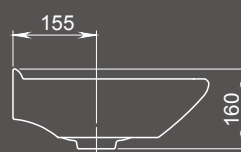

Родничок

Рукомойник

Без отверстия перелива
с отверстием для смесителя

Арт. 1.3131.0.S00.10B.0