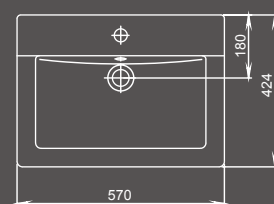

Унитаз-компакт

Бачок с механизмом
однорежимного слива,
чаша с косым выпуском,
с системой антисплеск,
сиденье с крышкой

Арт. 1.P400.8.S00.00B.F
Комплектация Стандарт

Арт. 1.P403.8.S00.00B.F
Комплектация Комфорт
Мягкое закрывание