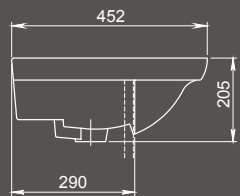

Интакт

Мебельный умывальник
с отверстием перелива,
с отверстием для смесителя

Арт. 1.3120.4.S00.11В.0