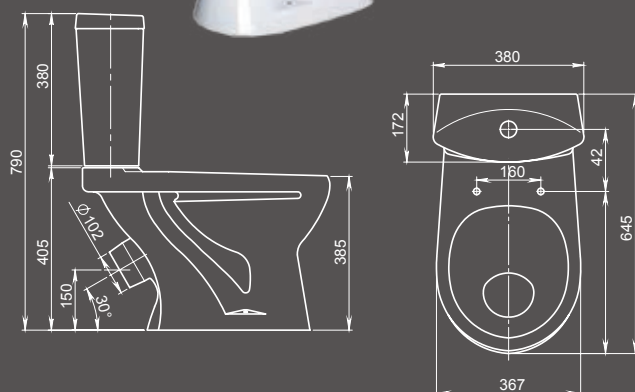

Ультра

Унитаз-компакт

Бачок с механизмом однорежимного слива, чаша с косым выпуском, с системой антивсплеск, сиденье с крышкой

Арт. 1.P401.3.S00.00B.F
Комплектация Стандарт