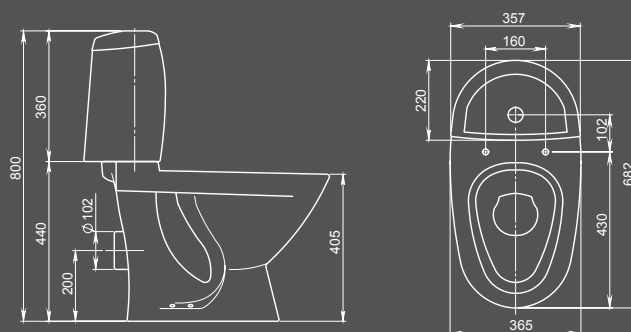

Умывальник
с отверстием перелива,
с отверстием для смесителя

Арт. 1.3120.5.S00.11B.0

Унитаз-компакт

Бачок с механизмом
однорежимного слива, чаша
с горизонтальным выпуском,
сиденье с крышкой

Арт. 1.P210.5.S00.00B.F
Комплектация Стандарт
Сиденье с антибактериальным
покрытием