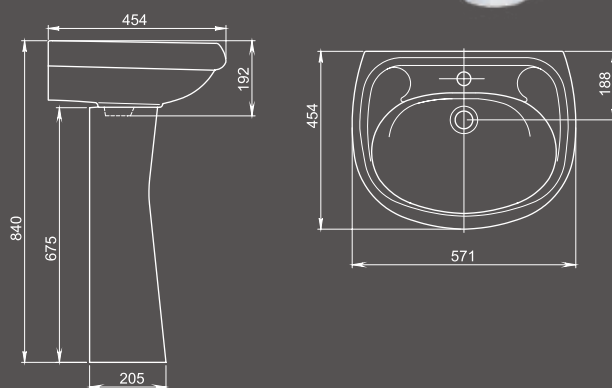

Унитаз-компакт

Бачок с механизмом однорежимного слива, чаша с косым выпуском, с системой антисплеск, сиденье с крышкой

Арт. 1.P401.7.S00.00B.F
Комплектация Стандарт

Арт. 1.P403.5.S00.00B.F
Комплектация Комфорт