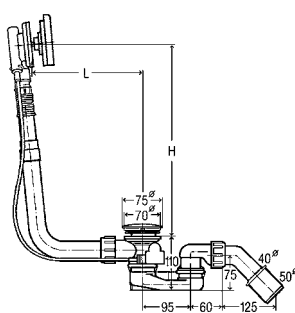

Слив / перелив Multiplex Trio Visign MT9 с функцией наполнения ванны

требуется только 33 мм свободного места за ванной, с возможностью повышения уровня воды в ванной на 5 см.

В комплект входит: корпус перелива, поворотная розетка, пробка донного клапана со штоком, гидрозатвор, сливное колено 45°, хромированное покрытие

DN	ДГТ	L	H	СВ	ВЦ	УВ	уп.	Артикул	€
40/50	560	100–260	180–400	✓			5	723 347	422,88 €
40/50	560	100–260	180–400	✓			5	724 559*	589,34 €
40/50	725	130–370	180–430		✓		10	733 605	445,00 €
40/50	1070	100–680	180–480			✓	1	733 612	497,56 €

ДГТ = длина гибкого троса; СВ = стандартная ванна; ВЦ = ванна с центральным сливом; УВ = ванна увеличенной длины
*цвет нержавеющей стали/неполированный