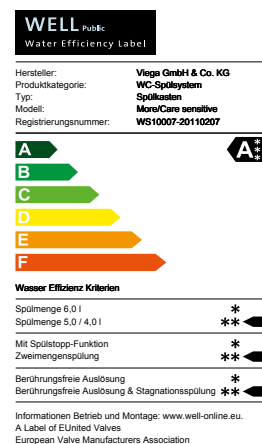

**Декоративная панель**  
из стекла "паросоль"/черного цвета  
**Артикул 615 895** 1.096,20 €

**Цветной код этикетки WELL показывает, насколько эффективно смывной бачок регулирует потребление воды. Кнопки смыва Visign for More sensitive фирмы Viega отличаются при этом наилучшими показателями.**