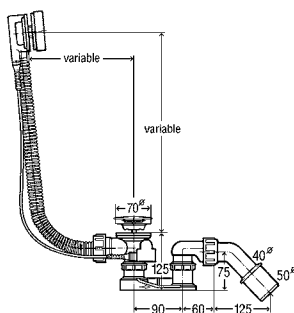

SIMPLEX

Слив / перелив Simplex

плоская конструкция; требуется только 33 мм свободного места за ванной,
В комплект входит: поворотная розетка,
пробка донного клапана со штоком

DN	ДГТ	L	H	СВ	ВЦ	УВ	уп.	Артикул	€
40/50	560	150–400	180–400	✓			25	285 357	31,94 €
40/50	725	150–680	180–480		✓		25	595 678	39,12 €

ДГТ = длина гибкого троса; СВ = стандартная ванна; ВЦ = ванна с центральным патрубком; УВ = ванна увеличенной длины