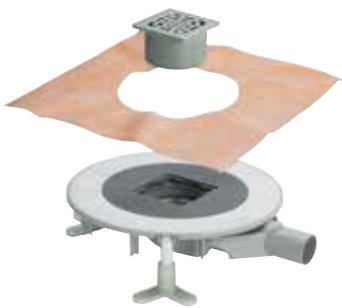

ТРАПЫ ДЛЯ ВАННЫХ КОМНАТ ADVANTIX
Трап для ванной комнаты (модульный размер 100)

Трап для ванной комнаты Advantix Top для душевой кабины в строительном исполнении с использованием обмазочной гидроизоляции

1. **Артикул**
   669 249 с установочной рамкой для решетки из пластика 159,25 €
   669 256 с установочной рамкой для решетки из нержавеющей стали 222,27 €