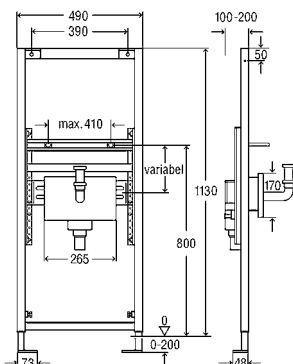

Модуль для умывальника Viega Eco Plus со скрытым подключением

- для умывальника с блоком для подключения воды и канализации
- стальная рама с порошковым напылением

Артикул 734 831 400,46 €