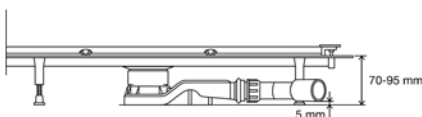

Рис. 1. Регулировка по высоте: конструктивная высота от 95 до 165 мм.

Рис. 2. Чрезвычайно низкий: специально для ремонтных работ конструктивная высота уменьшена до 70 мм.

### ВАШИ ПРЕИМУЩЕСТВА

- Индивидуальная длина от 300 до 2800 мм (возможность укорачивания вручную)
- Прямая, Г- или П-образная форма
- Минимальная монтажная высота 95 мм при пропускной способности 0,4 л/с
- Максимальная конструктивная высота 165 мм при пропускной способности 0,8 л/с
- Сифон с хорошей самоочисткой
- Комбинированное уплотнение с использованием обмазочной гидроизоляции
- Простота очистки за счет гладких стенок корпуса без "мертвых" пространств