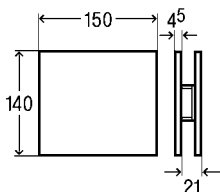

VISIGN FOR MORE 100

Декоративная панель
из алюминия с хромированной поверхностью
Нажимная планка
из прозрачного/светло-серого стекла
Артикул 599 386 746,00 €

Декоративная панель
из алюминия с матовой поверхностью
Нажимная планка
из алюминия с матовой поверхностью
Артикул 599 348 702,12 €

Декоративная панель
из алюминия с хромированной поверхностью
Нажимная планка
из стекла "пароль"/черного цвета
Артикул 599 393 746,00 €

Декоративная панель
из алюминия цвета нержавеющей стали
Нажимная планка
из алюминия цвета нержавеющей стали
Артикул 599 355 746,00 €

Декоративная панель
из алюминия с позолоченной поверхностью
Нажимная планка
из алюминия с позолоченной поверхностью
Артикул 599 379 1.974,73 €

VISIGN FOR MORE 104

Декоративная панель
из алюминия с хромированной поверхностью
Нажимная планка
из алюминия с хромированной поверхностью
Артикул 599 003 702,12 €

Декоративная панель
из алюминия с матовой поверхностью
Нажимная планка
из алюминия с матовой поверхностью
Артикул 599 010 702,12 €

Декоративная панель
из алюминия цвета нержавеющей стали
Нажимная планка
из алюминия цвета нержавеющей стали
Артикул 599 027 746,00 €

Декоративная панель
из алюминия с позолоченной поверхностью
Нажимная планка
из алюминия с позолоченной поверхностью
Артикул 599 041 1.974,73 €