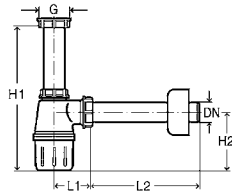

G = цилиндрическая резьба; DN = номинальный диаметр; L1 = длина; L2 = длина; H1 = высота; H2 = высота

**Бутылочный сифон**

пластик

**комплектация**

декоративная розетка Ø 50 мм,

**Артикул**

**108 694**

2,84 €