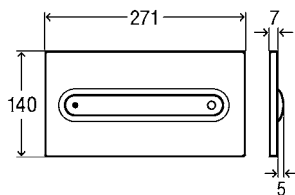

Visign for Style 11

Артикул

597 108 альпийский белый	111,88 €
597 115 хромированный	142,62 €
597 139 матовый	120,23 €

reddot design award
winner 2007

DESIGN PLUS