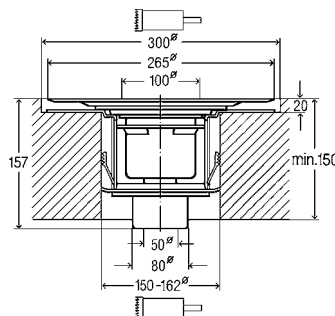

Трап для ванной комнаты Advantix
регулируемый по высоте, с установочной рамкой для решетки из пластика, решетка из нержавеющей стали 1.4301

Артикул 556 914

34,13 €