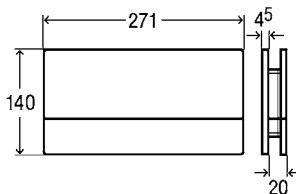

VISIGN FOR MORE 101

Декоративная панель
из алюминия с хромированной поверхностью
Нажимная планка
из алюминия с хромированной поверхностью
Артикул 597 368 702,12 €

Декоративная панель
из алюминия с матовой поверхностью
Нажимная планка
из алюминия с матовой поверхностью
Артикул 597 375 702,12 €

Декоративная панель
из алюминия цвета нержавеющей стали
Нажимная планка
из алюминия цвета нержавеющей стали
Артикул 597 382 746,00 €

Декоративная панель
из алюминия с хромированной поверхностью
Нажимная планка
из прозрачного/черного стекла
Артикул 597 429 746,00 €

Декоративная панель
из алюминия с хромированной поверхностью
Нажимная планка
из прозрачного/светло-серого стекла
Артикул 597 412 746,00 €

Декоративная панель
из алюминия с позолоченной поверхностью
Нажимная планка
из алюминия с позолоченной поверхностью
Артикул 597 405 3.598,40 €

VISIGN FOR MORE 104

DESIGN PLUS

Декоративная панель
из алюминия с хромированной поверхностью
Нажимная планка
из алюминия с хромированной поверхностью
Артикул 598 457 614,34 €

Декоративная панель
из алюминия с матовой поверхностью
Нажимная планка
из алюминия с матовой поверхностью
Артикул 598 464 614,34 €

Декоративная панель
из алюминия цвета нержавеющей стали
Нажимная планка
из алюминия цвета нержавеющей стали
Артикул 598 471 658,23 €

Декоративная панель
из алюминия с позолоченной поверхностью
Нажимная планка
из алюминия с позолоченной поверхностью
Артикул 598 495 3.510,63 €

Рамка для монтажа заподлицо с плиткой
комбинируется со всеми кнопками смыва кроме Vfm103
Артикул 643 096 142,18 €