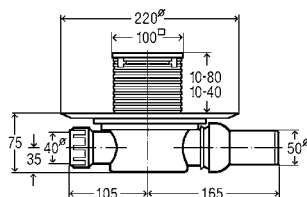

Трап для ванной комнаты Advantix
с "сухим" затвором
регулируемый по высоте, решетка из нержавеющей стали 1.4301

надставной элемент с установочной рамкой для решетки из пластика

Артикул 583 217

42,71 €

надставной элемент с установочной рамкой для решетки из нержавеющей стали

Артикул 583 248

82,84 €