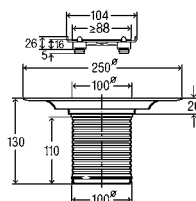

Advantix элемент под плитку

для монтажа покрытия толщиной 5–30 мм из плитки или природного камня, используется в сочетании с трапом Viega

Компоненты

Надставной элемент без установочной площадки, из нержавеющей стали 1.4301, пластина под плитку

Технические характеристики

Класс нагрузки K=300 кг (при покрытии из одинарной плитки)

Примечание

Не предназначен для нанесения гидроизоляции

Артикул 709 129 96,02 €