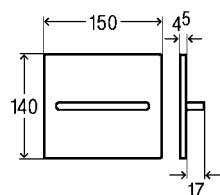

Декоративная панель
из алюминия с позолоченной поверхностью
Нажимная планка
из алюминия с позолоченной поверхностью
Артикул 599 041 1.974,73 €