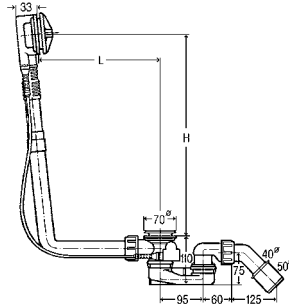

ФУНКЦИОНАЛЬНЫЙ УЗЕЛ MULTIPLEX

Слив / перелив Multiplex без функции наполнения

для сливного и переливного функционального узла, плоская конструкция; требуется только 33 мм свободного места за ванной, сифон, сливное колено 45°, без: поворотная розетка, пробка донного клапана со штоком

Артикул 103 071

48,04 €

DN	ДГТ	L	H	СВ	ВЦ	УВ	уп.	Артикул	€
40/50	560	100–260	180–400	✓			24	103 071	48,04 €
40/50	725	130–370	180–430		✓		5	111 069	54,10 €
40/50	1070	100–680	180–480			✓	10	308 889	62,82 €

ДГТ = длина гибкого троса; СВ = стандартная ванна; ВЦ = ванна с центральным сливом; УВ = ванна увеличенной длины