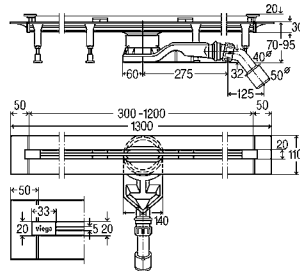

### ВАШИ ПРЕИМУЩЕСТВА

- Индивидуальная длина от 300 до 2800 мм (возможность укорачивания вручную)
- Прямая, Г- или П-образная форма
- Минимальная монтажная высота 95 мм при пропускной способности 0,4 л/с
- Максимальная конструктивная высота 165 мм при пропускной способности 0,8 л/с
- Сифон с хорошей самоочисткой
- Комбинированное уплотнение с использованием обмазочной гидроизоляции
- Простота очистки за счет гладких стенок корпуса без "мертвых" пространств

**Стандартная модель душевого лотка Advantix Vario**

Корпус, 300–1200 мм, переменная конструктивная высота, от 95 до 165 мм

**Артикул 686 277**

343,27 €

**Модель для реконструкции, душевой лоток Advantix Vario**