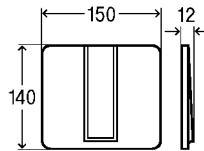

Visign for Style 14

Артикул

654 597 матовый	173,83 €
654 603 цвет нержавеющей стали	263,21 €

reddot design award
winner 2009