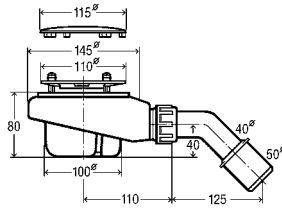

Temporex 80

Хромированная декоративная накладка сливного отверстия, съемный гидрозатвор, сливное колено 45°

Артикул 575 601

72,80 €