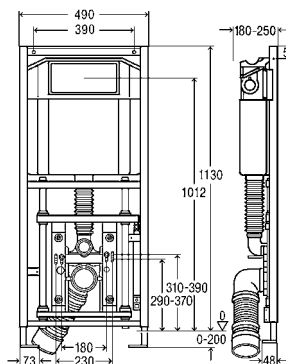

Модуль для унитаза Viega Eco Plus индивидуальная регулировка по высоте

- для следующих случаев применения и использования со следующей продукцией: кнопки смыва Visign
- продукция, в/для которой используется данная деталь: [HYPERLINK "/katalog/ru_RU/T3_Viega_Eco_Plus/Moduli_dlja_uitasow_sso_sspjezialjnymi/Djekoratiwnaja_panjelj_7/34125.html"](#) Декоративная панель Модель 8356.8
- фронтальная установка кнопки смыва, 2-х режимный смыв, конструкция "barrier-free" - возможность адаптации для легкого использования инвалидами
- не содержит/в комплект не входит: декоративная панель

Артикул **708 764** CH=1130 1414,52 €