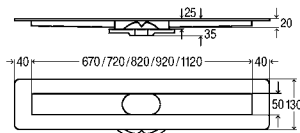

КОМПЛЕКТ ДУШЕВЫХ ЛОТКОВ ADVANTIX

Комплекты душевых лотков Advantix

- с корпусом, сифон для реконструкции, регулируемые опоры модели для реконструкции
- без монтажной рамки
- с решеткой Visign ER10 с глянцевой поверхностью

Артикул

753 153	L=750 мм	п.з.
753 160	L=800 мм	п.з.
753 177	L=900 мм	п.з.
753 184	L=1.000 мм	п.з.
753 741	L=1.200 мм	п.з.