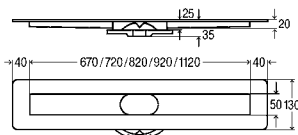

Корпус

для произвольного монтажа

Артикул

736 965	L = 750 мм	245,85 €
736 972	L = 800 мм	248,42 €
736 989	L = 900 мм	256,00 €
736 996	L = 1.000 мм	272,06 €
737 009	L = 1.200 мм	291,48 €