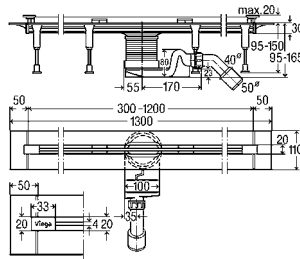

Душевой лоток Advantix Vario
корпус, произвольно укорачиваемый

- для следующих случаев применения и использования со следующей продукцией: монтаж с использованием обмазочной гидроизоляции (душевые поддоны в строительном исполнении), герметизация примыкающих поверхностей лотка к строительным конструкциям осуществляется при помощи монтажного клея и гидроизоляционного полотна
- в комплект входит: **Глянцевая дизайн-вставка из нержавеющей стали.**
- высококачественный пластик

комплектация

- монтажные опоры, торцевые заглушки, сифон с функцией самоочистки, регулируемое по высоте крепление для дизайн-вставки, компенсатор высоты, фланец для нанесения/закрепления гидроизоляции, набор уплотнений, шаблон для укорачивания

Артикул 704 360

457,07 €