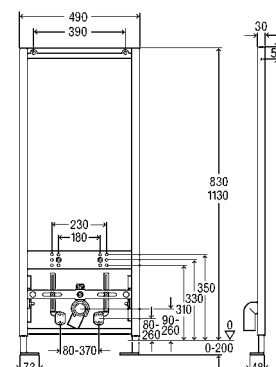

Модуль для биде Viega Eco Plus

- для подвесного биде
- регулируемое по высоте крепление
- регулируемое по высоте сливное колено
- DN 40/50

Артикул 727 901

333,25 €