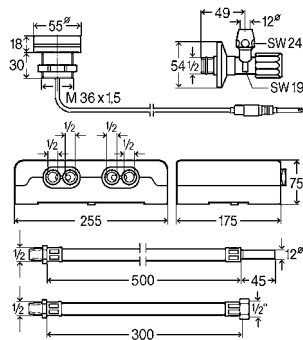

Электронный смеситель Multiplex Trio E2

- Электроника управления и контроль: температура воды, количество налитой воды.
- Сохранение в памяти 3 индивидуальных предварительных настроек, функция ручного переключения между наполнением ванны и ручным душем.
- Блок питания от сети: монтаж на бортике ванны
- Для монтажа на стену требуется дополнительный монтажный комплект, артикул 671 358 (2 шт.)

Артикул 682 972

2.514,40 €

DESIGN PLUS