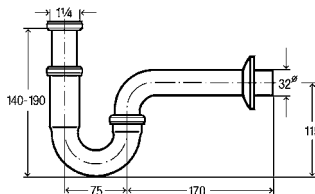

Трубный канализационный сифон

хромированная латунь, H1=140-190 мм,

L1=75 мм, L2=170 мм, H2=115 мм

Артикул 305 611

12,93 €