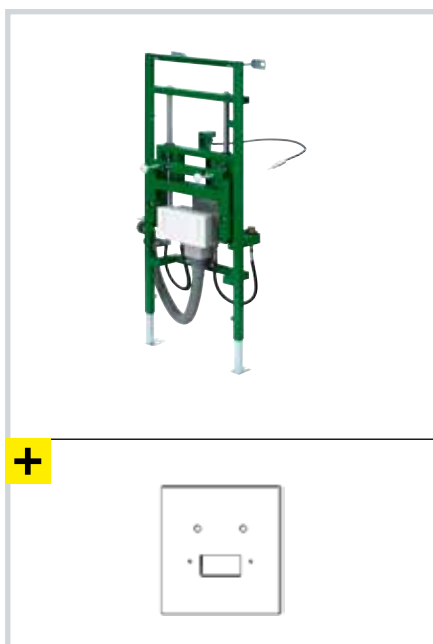

Модуль для умывальника Viega Eco Plus индивидуальная регулировка по высоте

- для следующих случаев применения и использования со следующей продукцией: установка подвесного умывальника со скрытым сифоном. Конструкция "barrier-free" - возможность адаптации для легкого использования инвалидами, установка подвесных умывальников
- индивидуальный диапазон регулирования 200 мм

Артикул **736 903** CH=1130 1.578,42 €