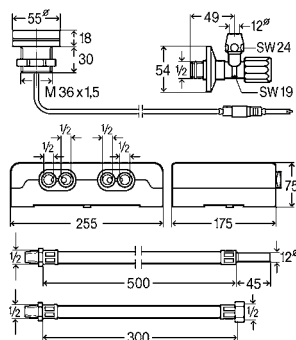

Viega Visign

НОВЫЙ УРОВЕНЬ КОМФОРТА – ЭЛЕКТРОННЫЕ СМЕСИТЕЛИ.

Полностью автоматическое наполнение ванны: долговечность, простота пользования и, что немаловажно, многократно премированный дизайн вот чем отличается электронная арматура Multiplex Trio E для ванн. Благодаря своему не подверженному моде и привлекательному оформлению из хромированных поверхностей и стекла они по форме и материалу гармонируют с любыми возможными вариантами оборудования ванной комнаты.

ИНФОРМАЦИЯ

- Полный ассортимент продукции и соответствующие характеристики изделий приведены в каталоге, раздел V1.

Электронный смеситель Multiplex Trio E

- для наполнения ванны (электронное управление), в сочетании с Multiplex Trio, Multiplex Trio F, Rotaplex Trio или Rotaplex Trio F (опционально с электроприводом), электропривод для открытия/закрытия сливной арматуры Viega
- Комплектация

Хромированный элемент управления, функция памяти температуры, количества налитой воды и уровня наполнения, 3 индивидуальные предварительные настройки, функция ручного переключения между наполнением ванны и ручным душем, блокировка вручную ограничения температуры до 38 °С, гибкие соединительные шланги, угловые краны, блок питания от сети

- Сетевое напряжение 100–240 В перем.тока/50–60 Гц

Артикул 662 295

2.104,82 €

DESIGN PLUS