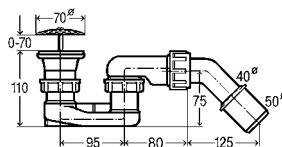

Сифон для душевого поддона

Канализационный сифон, сливное колено 45°, верхняя часть из нержавеющей стали

Артикул 312 121

8,42 €