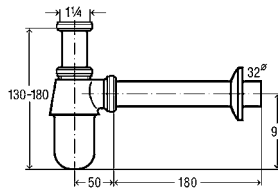

Бутылочный сифон
накладка Ø 50 мм, универсальный выпуск,
пробка, уплотнительный элемент, выдвжной
патрубков 103 мм, сливная труба длиной 200 мм
Артикул
102 845 с донным клапаном 23,30 €
100 674 без донного клапана 19,31 €

i ПРЕИМУЩЕСТВА

- высококачественная водосливная арматура, простота монтажа
- донные клапаны Visign с возможностью закрывания или открытые
- сифоны различного дизайна
- бутылочные и трубные сифоны из латуни или пластика