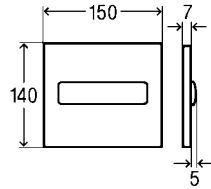

Visign for Style 11

Артикул

598 501 альпийский белый	134,67 €
598 518 хромированный	173,83 €
598 532 матовый	173,83 €

reddot design award
winner 2007

DESIGN PLUS