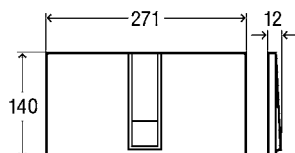

**Visign for Style 14****Артикул**

<b>654 689</b> альпийский белый	63,45 €
<b>654 696</b> хромированный	81,27 €
<b>654 726</b> цвет нержавеющей стали	224,20 €

reddot design award  
winner 2009**Рамка для монтажа заподлицо с плиткой для Visign for Style**