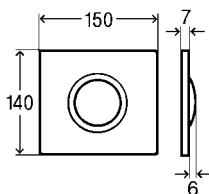

Visign for Style 10

Артикул

721 756 альпийский белый	134,67 €
721 763 хромированный	173,83 €
721 800 пергамон	169,03 €
721 770 матовый	173,83 €
721 787 цвет нержавеющей стали	263,21 €
721 794 черного цвета	169,03 €
721 848 позолоченный	1.354,72 €