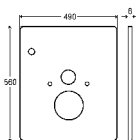

Декоративная панель

- продукция, в/для которой используется данная деталь: Модуль для унитаза Viega Eco Plus Модель 8161.22
- стекло

Артикул **708 962** 735,15 €