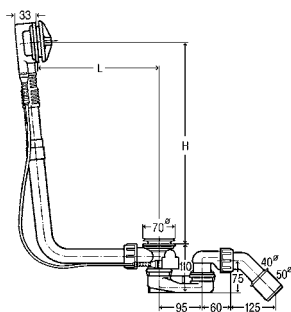

ФУНКЦИОНАЛЬНЫЙ УЗЕЛ MULTIPLEX TRIO

Слив / перелив Multiplex Trio с возможностью наполнения ванной

плоская конструкция; требуется только 33 мм свободного места за ванной, для подачи воды через корпус перелива, без: поворотная розетка, корпус перелива, пробка донного клапана со штоком

DN	ДГТ	L	H	СВ	ВЦ	УВ	уп.	Артикул	€
40/50	560	100–260	180–400	✓			10	725778	148,59 €
40/50	725	130–370	180–430		✓		5	727970	169,95 €
40/50	1070	100–680	180–480			✓	10	727987	229,54 €

ДГТ = длина гибкого троса; СВ = стандартная ванна; ВЦ = ванна с центральным сливом; УВ = ванна увеличенной длины