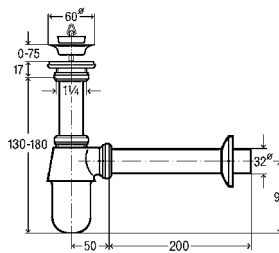

Бутылочный канализационный сифон
хромированная латунь
Компоненты
декоративная розетка Ø 50 мм, верхняя
розетка из нержавеющей стали, пробка
Артикул 366 681 23,11 €