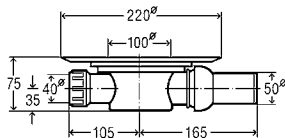

Трап для ванной комнаты Advantix
регулируемый по высоте, с установочной рамкой для решетки из пластика, решетка из нержавеющей стали 1.4301, впускной патрубок DN 40

Артикул 557 119

24,68 €