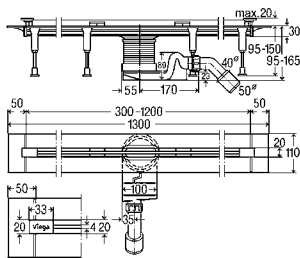

Душевой лоток Advantix Vario корпус, произвольно укорачиваемый

- для следующих случаев применения и использования со следующей продукцией: монтаж с использованием обмазочной гидроизоляции (душевые поддоны в строительном исполнении), герметизация примыкающих поверхностей лотка к строительным конструкциям осуществляется при помощи монтажного клея и гидроизоляционного полотна
- в комплект входит: **Матовая дизайн-вставка из нержавеющей стали.**
- высококачественный пластик

комплектация

- монтажные опоры, торцевые заглушки, сифон с функцией самоочистки, регулируемое по высоте крепление для дизайн-вставки, компенсатор высоты, фланец для нанесения/закрепления гидроизоляции, набор уплотнений, шаблон для укорачивания

Артикул 704 353

447,01 €