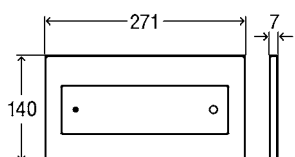

Visign for Style 12

Артикул

596 743 альпийский белый	111,88 €
597 252 хромированный	142,62 €
597 276 матовый	120,23 €
597 283 цвет нержавеющей стали	343,61 €
597 320 позолоченный	1.797,14 €

reddot design award
winner 2007

DESIGN PLUS