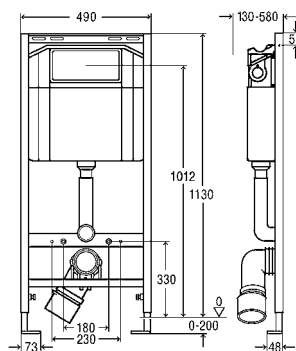

Модуль для унитаза Viega Eco

- для подвесного унитаза
- кнопка смыва Visign for Style 14 артикул 654 696
- фронтальная установка кнопки смыва, 2-х режимный смыв, настенные крепления длиной 550 мм

Комплектация:

- Стальная рама с порошковым напылением,
- смывной бачок Standard 2S,
- регулируемое по глубине соединительное колено для унитаза DN90 из PP,
- эксцентриковый переходник DN90/100 из PP,
- присоединительный комплект для унитаза,
- крепежный материал для модуля и керамики,
- саморезы для фиксации на металлических каркасных конструкциях,
- отверстие Ø 11 мм для крепления на деревянном каркасе

Комплектация смывного бачка:

Предварительно смонтированный угловой вентиль Rp. для подключения воды, клапан заполнения, комплект сливного клапана

Технические характеристики:

Диапазон настройки

- смыв частичным объемом приibl. 3–4 л
- смыв полным объемом приibl. 6–9 л

Примечание:

При заводских настройках возможен быстрый повторный смыв!

Артикул 727 550

326,55 €