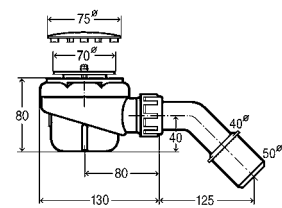

Трап Domoplex

комплектация

съемное устройство для защиты от неприятного запаха из системы канализации, сливное колено 45°, декоративная накладка сливного отверстия

Артикул 364 755

32,85 €