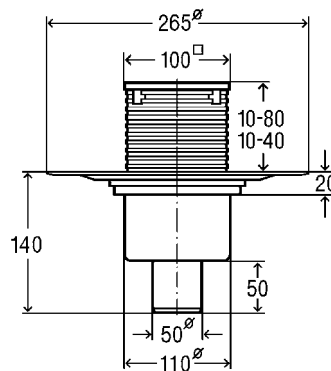

Трап для ванной комнаты Advantix с "сухим" затвором

Надставной элемент 100x100 мм, регулируемый по высоте, решетка из нержавеющей стали 1.4301

надставной элемент с установочной рамкой для решетки из пластика
Артикул 583 224 42,71 €

надставной элемент с установочной рамкой для решетки из нержавеющей стали
Артикул 617 271 145,04 €