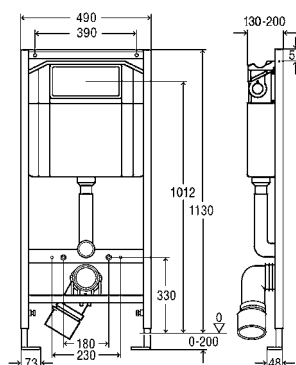

Модуль для унитаза Viega Eco

- для подвесного унитаза
- с 2-х режимным смывом

Комплектация:

- скрытый смывной бачок Standard 2S
- регулируемое по глубине соединительное колено для унитаза DN90 из PP
- эксцентриковый переходник DN90/100
- кнопка смыва Visign for More 10, хромированная

Технические данные:

Диапазон настройки

- смыв частичным объемом приibl. 3–4 л
- смыв полным объемом приibl. 6–9 л

Артикул 713 386

270,00 €