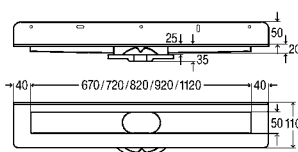

Корпус

для пристенного монтажа

Артикул

737 016	L = 750 мм	260,60 €
737 023	L = 800 мм	263,15 €
737 030	L = 900 мм	270,74 €
737 047	L = 1.000 мм	285,42 €
737 054	L = 1.200 мм	304,52 €

+