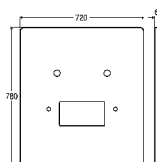

Декоративная панель

- продукция, в/для которой используется данная деталь: Модуль для умывальника Viega Eco Plus Модель 8164.21

Артикул **736 910** 898,44 €