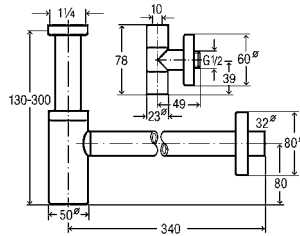

СИФОНЫ

Бутылочный сифон Eleganta, комплект 1
2 угловых вентиля Eleganta,
выдвжной патрубков 200 мм,
сливная труба 310 мм,
накладка Ø 32 x Ø 80 x H15 мм
Артикул 492 489 221,27 €