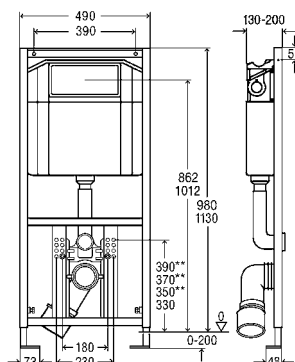

Модуль для унитаза Viega Eco Plus

- с 2-х режимным смывом (смыв полным объемом: плавная регулировка 6–9 л / смыв частичным объемом: 3–4 л)
- сливное колено DN 90 с возможностью регулировки по глубине
- эксцентриковый переходник DN 90/100
- максимальная нагрузка на раму: 400 кг

Артикул

606 664 KB=1130

310,23 €