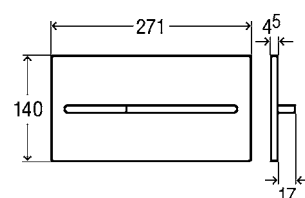

Рамка для монтажа заподлицо с плиткой
комбинируется со всеми кнопками смыва кроме Vfm103
Артикул 643 096 142,18 €