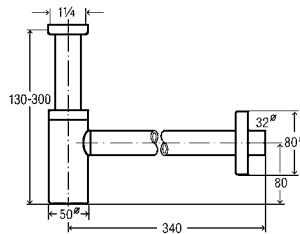

**СИФОНЫ**

**Бутылочный сифон Eleganta, комплект 1**  
 2 угловых вентиля Eleganta,  
 выдвжной патрубков 200 мм,  
 сливная труба 310 мм,  
 накладка Ø 32 x Ø 80 x H15 мм  
**Артикул 492 489** 221,27 €