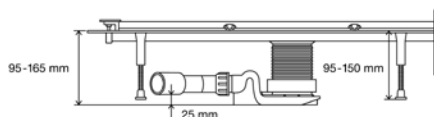

Рис. 1. Регулировка по высоте: конструктивная высота от 95 до 165 мм.

Рис. 2. Чрезвычайно низкий: специально для ремонтных работ конструктивная высота уменьшена до 70 мм.

### ВАШИ ПРЕИМУЩЕСТВА

- Индивидуальная длина от 300 до 2800 мм (возможность укорачивания вручную)
- Прямая, Г- или П-образная форма
- Минимальная монтажная высота 95 мм при пропускной способности 0,4 л/с
- Максимальная конструктивная высота 165 мм при пропускной способности 0,8 л/с
- Сифон с хорошей самоочисткой
- Комбинированное уплотнение с использованием обмазочной гидроизоляции
- Простота очистки за счет гладких стенок корпуса без "мертвых" пространств