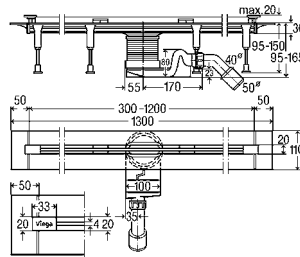

Рис. 1. Регулировка по высоте: конструктивная высота от 95 до 165 мм.

Рис. 2. Чрезвычайно низкий: специально для ремонтных работ конструктивная высота уменьшена до 70 мм.

### ВАШИ ПРЕИМУЩЕСТВА

- Индивидуальная длина от 300 до 2800 мм (возможность укорачивания вручную)
- Прямая, Г- или П-образная форма
- Минимальная монтажная высота 95 мм при пропускной способности 0,4 л/с
- Максимальная конструктивная высота 165 мм при пропускной способности 0,8 л/с
- Сифон с хорошей самоочисткой
- Комбинированное уплотнение с использованием обмазочной гидроизоляции
- Простота очистки за счет гладких стенок корпуса без "мертвых" пространств