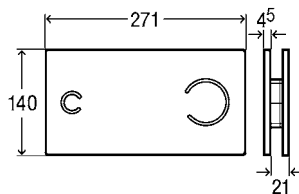

Visign for More

РОСКОШЬ В ВАШЕЙ ВАННОЙ.

Серия Visign for More совершенна во всех отношениях, включая внешнее оформление, разработанное дизайнерской мастерской, современную технику и используемые высококачественные материалы, в том числе металл и стекло. Поэтому каждая кнопка смыва серии Visign for More удовлетворяет самым высоким требованиям по эстетике и удобству использования.

VISIGN FOR MORE 100

DESIGNPREIS
2006
NUMMIERT

DESIGN PLUS

Декоративная панель

из алюминия с хромированной поверхностью

Нажимная планка

из алюминия с хромированной поверхностью

Артикул 597 436 614,34 €

Декоративная панель

из алюминия с хромированной поверхностью

Нажимная планка

из прозрачного/светло-серого стекла

Артикул 597 481 1.096,20 €

Декоративная панель

из алюминия с матовой поверхностью

Нажимная планка

из алюминия с матовой поверхностью

Артикул 597 443 614,34 €

Декоративная панель

из алюминия с хромированной поверхностью

Нажимная планка

из стекла "пароль"/черного цвета

Артикул 597 498 1.096,20 €

Декоративная панель

из алюминия цвета нержавеющей стали

Нажимная планка

из алюминия цвета нержавеющей стали

Артикул 597 450 658,23 €

Декоративная панель

из алюминия с позолоченной поверхностью

Нажимная планка

из алюминия с позолоченной поверхностью

Артикул 597 474 3.510,63 €