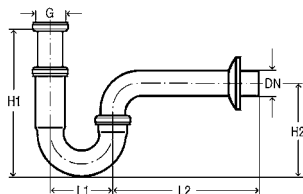

Трубный сифон

хромированная латунь

Артикул

305 611 без донного клапана

12,93 €

111 298 с донным клапаном

17,33 €