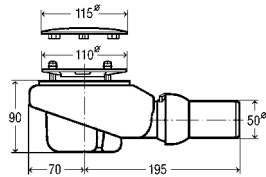

Temporex Plus 90

Конструктивная высота 90, пропускная способность 0,85 л/с, DN 50, хромированный

Артикул 578 916

84,76 €

без декоративной накладки сливного отверстия

Артикул 559 991

55,69 €