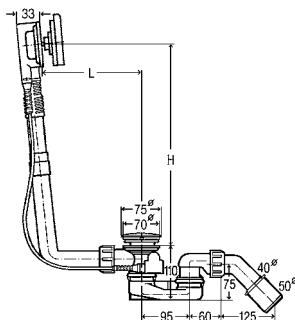

DN	ДГТ	L	H	СВ	ВЦ	УВ	уп.	Артикул	€
40/50	560	100–260	180–400	✓			10	725778	148,59 €
40/50	725	130–370	180–430		✓		5	727970	169,95 €
40/50	1070	100–680	180–480			✓	10	727987	229,54 €

ДГТ = длина гибкого троса; СВ = стандартная ванна; ВЦ = ванна с центральным сливом; УВ = ванна увеличенной длины