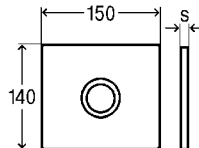

VISIGN FOR MORE 100 SENSITIVE