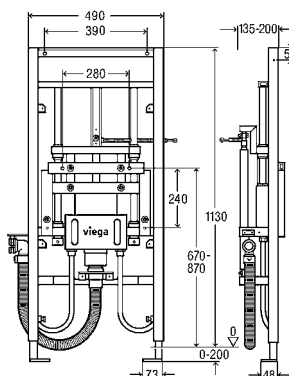

Модуль для умывальника Viega Eco Plus индивидуальная регулировка по высоте

- для следующих случаев применения и использования со следующей продукцией: установка подвесного умывальника со скрытым сифоном. Конструкция "barrier-free" - возможность адаптации для легкого использования инвалидами, установка подвесных умывальников
- индивидуальный диапазон регулирования 200 мм

Артикул **736 903** CH=1130 1.578,42 €