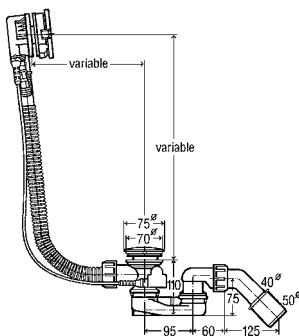

SIMPLEX TRIO

Слив / перелив Simplex Trio с функцией наполнения ванны

плоская конструкция; требуется только 33 мм свободного места за ванной, для подачи воды через переливной корпус,
без: поворотная розетка, корпус перелива,
пробка донного клапана со штоком

DN	ДГТ	L	H	СВ	ВЦ	УВ	уп.	Артикул	€
40/50	560	150–400	180–400	✓			10	728 007	193,48 €
40/50	725	150–680	180–480		✓		10	728 014	222,35 €

ДГТ = длина гибкого троса; СВ = стандартная ванна; ВЦ = ванна с центральным сливом; УВ = ванна увеличенной длины