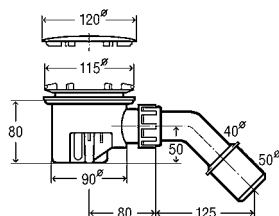

ПРЕИМУЩЕСТВА

- высокое качество
- благородный дизайн
- съемный гидрозатвор с декоративной накладкой сливного отверстия
- трапы идеально подходят также для плоских душевых поддонов

Сифон Temporex

съемное устройство для защиты от неприятного запаха из системы канализации, сливное колено 45°, хромированная накладка сливного отверстия

Артикул 364 786

64,10 €