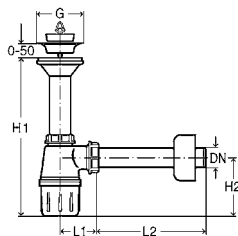

Бутылочный канализационный сифон

из пластика, декоративная розетка Ø 50 мм,

верхняя розетка из нержавеющей стали, пробка

Артикул

103 927

4,67 €

309 312

7,21 €

137 182

9,09 €

G	DN	L1	L2	H1	H2	уп.	Артикул	€
1 1/4	32	40	185	155-215	100	50	103 927	4,67 €
1 1/4	40	45	180	165-225	105	50	309 312	7,21 €
1 1/2	40	45	180	185-235	105	10	137 182	9,09 €

G = цилиндрическая резьба; DN = номинальный диаметр; L1 = длина; L2 = длина; H1 = высота; H2 = высота