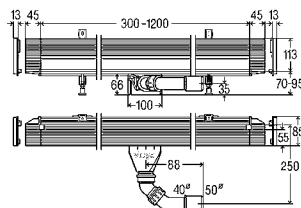

Душевой лоток для встраивания в стену слив Advantix Vario

Корпус, 300–1200 мм

Артикул 736 552 580,94 €

Модель для реконструкции

Артикул 736 736 580,94 €