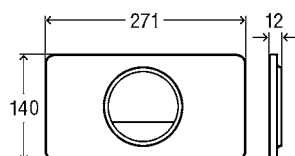

Visign for Style 13

Артикул

654 528 матовый	90,89 €

reddot design award
winner 2009