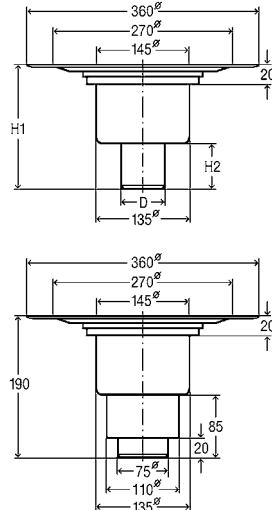

Трап Advantix

регулируемый по высоте, установочная площадка для решетки из пластика, решетка из нержавеющей стали 1.4301

Артикул

557 188 DN 50, проп.спос-ть (л/с) 1,5 63,50 €

557 195 DN 70, проп.спос-ть (л/с) 1,6 63,50 €

557 201 DN 70/DN 100, проп.спос-ть (л/с) 1,7 63,50 €

Advantix элемент под плитку

для монтажа покрытия толщиной 5–30 мм из плитки или природного камня, используется в сочетании с трапом Viega

Компоненты

Надставной элемент без установочной площадки, из нержавеющей стали 1.4301, пластина под плитку

Технические характеристики

Класс нагрузки K=300 кг (при покрытии из одинарной плитки)

Примечание

Не предназначен для нанесения гидроизоляции

Артикул 709 129 96,02 €