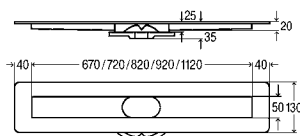

Комплекты душевых лотков Advantix

- с корпусом, сифон для реконструкции, регулируемые опоры модели для реконструкции
- без монтажной рамки
- с решеткой Visign ER13 под плитку с видимой кромкой

Артикул

753 207	L=750 мм	п.з.
753 214	L=800 мм	п.з.
753 221	L=900 мм	п.з.
753 238	L=1.000 мм	п.з.
753 245	L=1.200 мм	п.з.