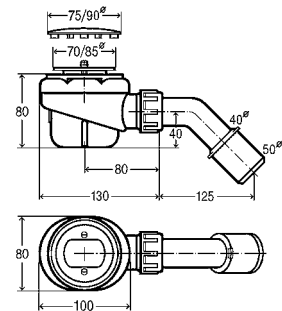

Domoplex

Хромированная декоративная накладка сливного отверстия, съемный гидрозатвор, сливное колено 45°

Артикул

126 582

для душевых поддонов со сливным отверстием $\varnothing$ 52

29,87 €

208 615

для душевых поддонов со сливным отверстием $\varnothing$ 65

38,14 €