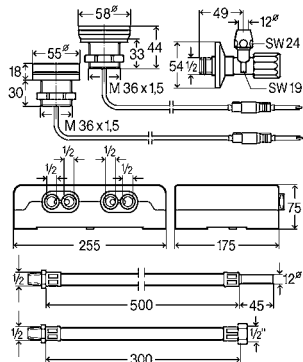

Электронный смеситель Multiplex Trio E3

- Электроника управления и контроль: температура воды, количество налитой воды.
- Сохранение в памяти 3 индивидуальных предварительных настроек, функция ручного переключения между наполнением ванны и ручным душем, встроенный графический дисплей, статистические функции.
- Блок питания от сети: монтаж на бортике ванны
- Для монтажа на стену требуется дополнительный монтажный комплект, артикул 671 358 (1 шт.), и монтажный комплект, артикул 684 877 (1 шт.)

Артикул 684 655

2.753,40 €

DESIGN PLUS