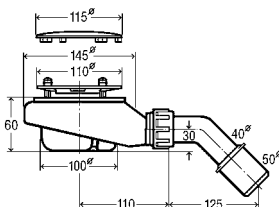

Temporex 60

Конструктивная высота 60, пропускная способность 0,5 л/с, DN 40/5, хромированный

Артикул 634 100

65,55 €