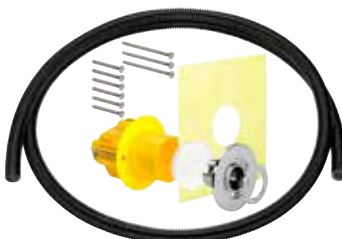

Монтажный комплект Multiplex Trio E

- для электронного регулятора с дисплеем, скрытый монтаж, подрозетник для полых стен
- годится для арматуры Multiplex Trio E3, электронный смеситель, модель 6146.215

Артикул 684 877

247,31 €