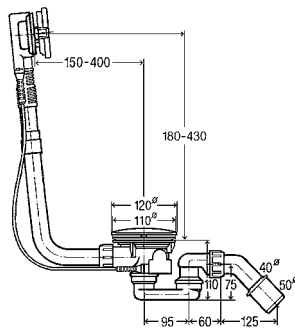

MULTIPLEX TRIO-F

Слив / перелив Multiplex Trio F с функцией наполнения ванны
плоская конструкция; требуется только 33 мм свободного места за ванной, для подачи воды через переливной корпус,
В комплект входит: поворотная розетка, корпус перелива, пробка донного клапана со штоком

German Design Award
SPECIAL MENTION 2011

DESIGN PLUS
powered by ISH

DN	ДГТ	L	H	СВ	ВЦ	УВ	уп.	Артикул	€
40/50	560	100-260	180-400	✓			1	672027	539,63 €
40/50	725	130-370	180-430		✓		1	675462	546,92 €
40/50	1070	100-680	180-480			✓	1	675479	599,73 €

ДГТ = длина гибкого троса; СВ = стандартная ванна; ВЦ = ванна с центральным сливом; УВ = ванна увеличенной длины