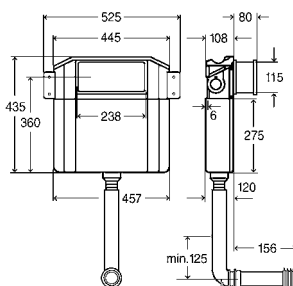

Комплект креплений Viega Eco Plus

- для следующих случаев применения и использования со следующей продукцией: отдельный монтаж модулей Viega Eco Plus/ Viega Eco на несущих стенах возможность регулировки по глубине до 200 мм

Артикул 678 630 9,71 €