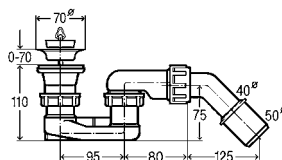

Сифон для душевого поддона

Канализационный сифон, сливное колено 45°, верхняя часть из нержавеющей стали, пробка

Артикул 312 138

8,42 €