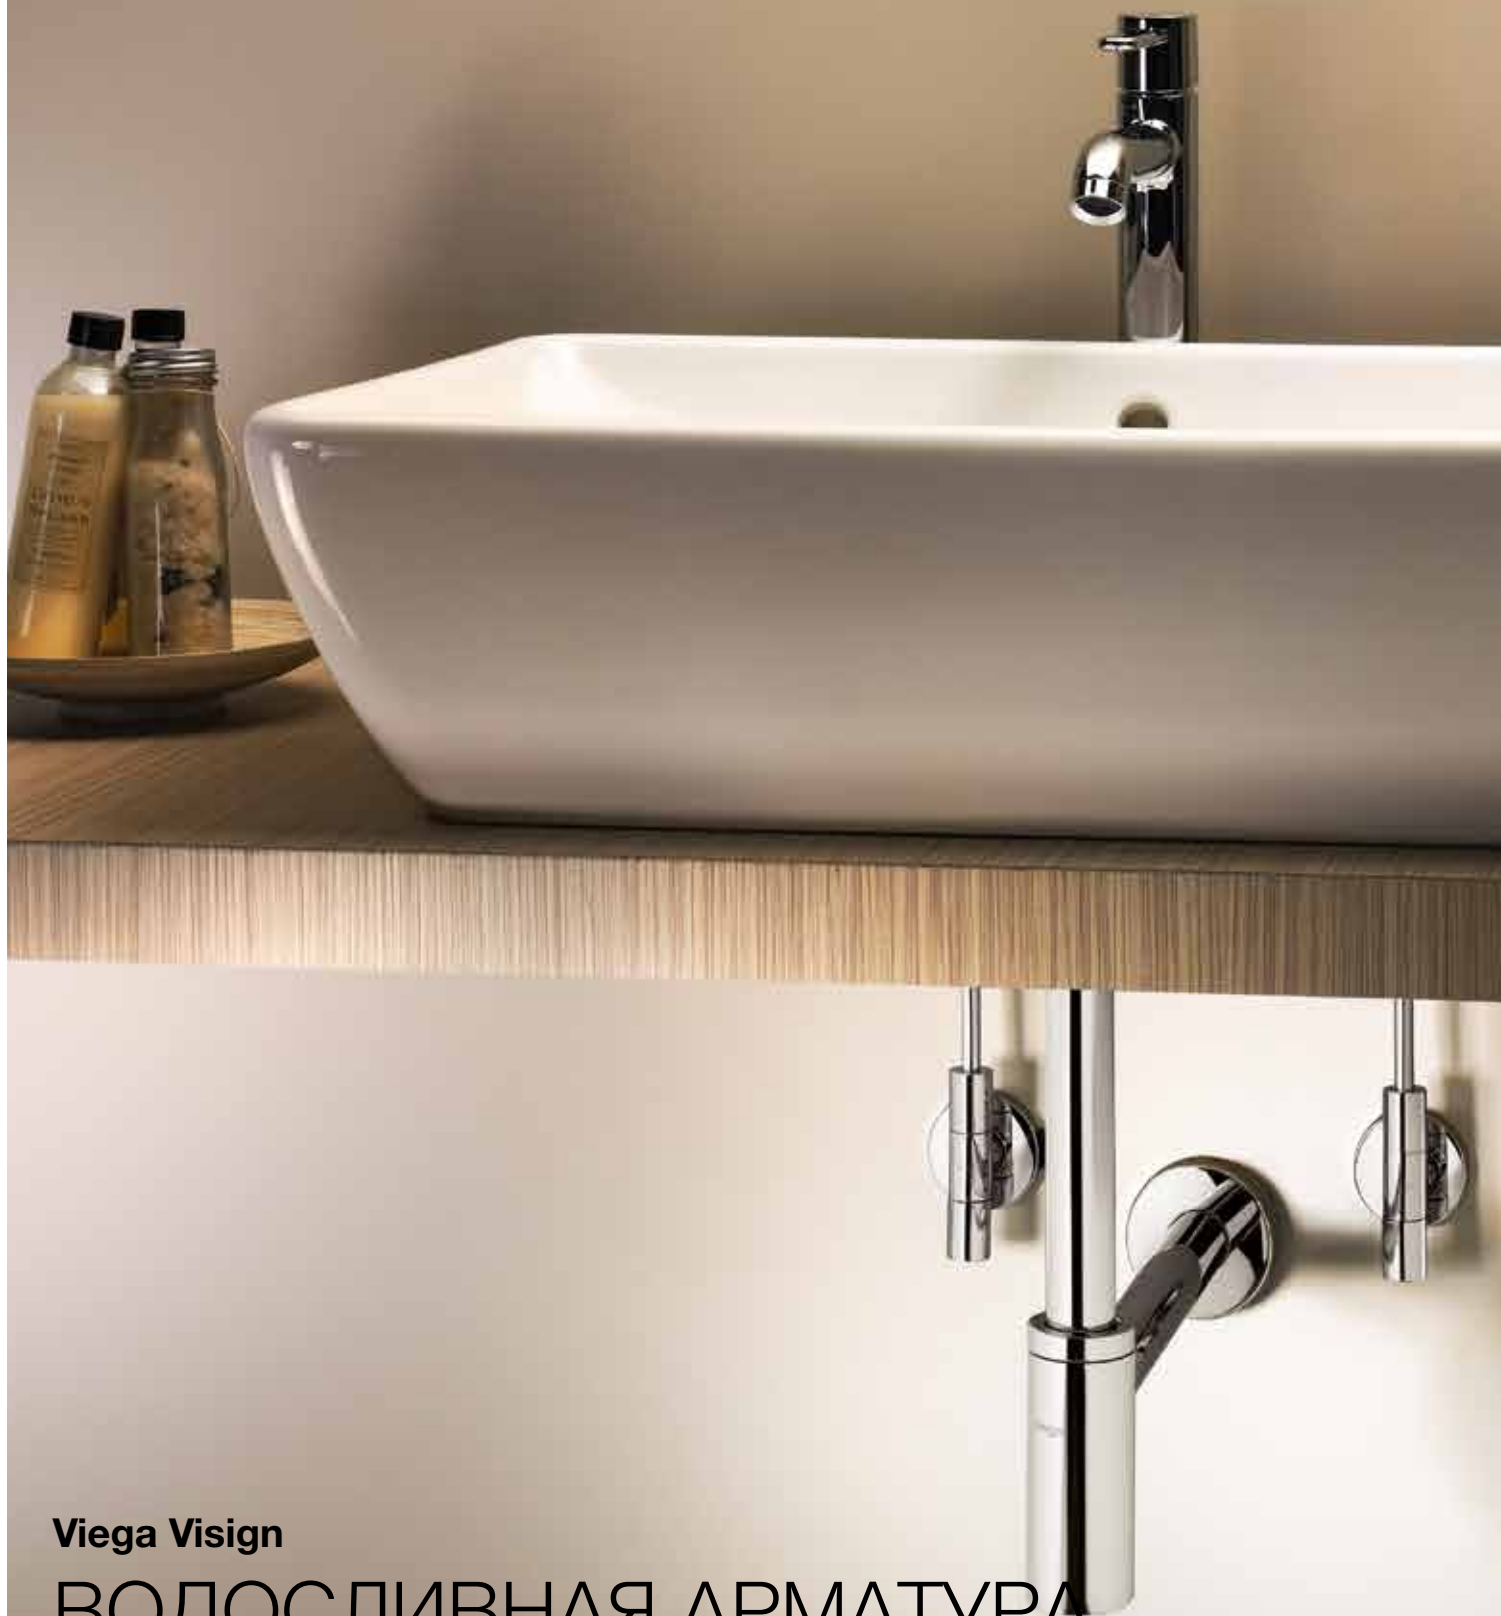

Канализационный сифон, сливное колено 45°, верхняя часть из нержавеющей стали, пробка

**Артикул 312 138**

8,42 €

**Viega Visign**