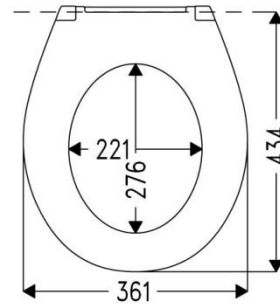

Коста

- Материал: Urea 131.5 Дюропласт
- Крепление стальное двухпозиционное (B0302Y) с функцией FastFix
- Расстояние от края чаши унитаза до места крепления в 1 позиции – 444 мм, во 2 позиции 430 мм

Стрим

- Материал: Urea 131.5 Дюропласт
- Крепление стальное двухпозиционное (B0302Y) с функцией FastFix
- Расстояние от края чаши унитаза до места крепления в 1 позиции – 435 мм, во 2 позиции 421 мм

Дельтано