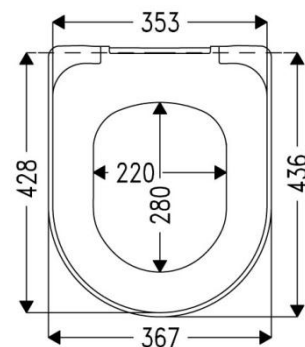

Устойчивость к химикатам

соответствуют DIN EN 438-2.15

Кастелло

- Материал: Urea 131.5 Дюропласт
- Крепление стальное двухпозиционное (B0302Z)
- Расстояние от края чаши унитаза до места крепления в 1 позиции – 439,5 мм, во 2 позиции 424,5 мм

Нордика

- Материал: Urea 131.5 Дюропласт
- Крепление стальное двухпозиционное (B1202Z)
- Расстояние от края чаши унитаза до места крепления в 1 позиции – 412 мм, во 2 позиции 400 мм

Балтик

- Материал: Urea 131.5 Дюропласт
- Крепление стальное двухпозиционное (B0302Y) с функцией FastFix
- Расстояние от края чаши унитаза до места крепления в 1 позиции – 448 мм, во 2 позиции 434 мм

Коста

- Материал: Urea 131.5 Дюропласт
- Крепление стальное двухпозиционное (B0302Y) с функцией FastFix
- Расстояние от края чаши унитаза до места крепления в 1 позиции – 444 мм, во 2 позиции 430 мм

Стрим