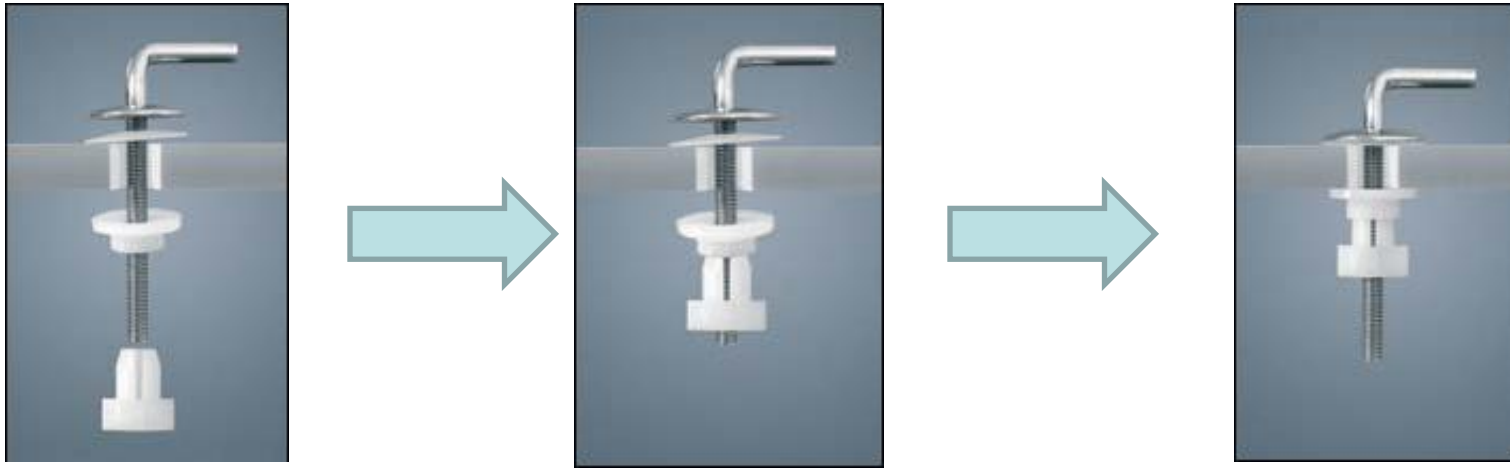

Нордика

- Материал: Urea 131.5 Дюропласт
- Крепление стальное двухпозиционное (B1202Z)
- Расстояние от края чаши унитаза до места крепления в 1 позиции – 412 мм, во 2 позиции 400 мм

Балтик

- Материал: Urea 131.5 Дюропласт
- Крепление стальное двухпозиционное (B0302Y) с функцией FastFix
- Расстояние от края чаши унитаза до места крепления в 1 позиции – 448 мм, во 2 позиции 434 мм

Коста

- Материал: Urea 131.5 Дюропласт
- Крепление стальное двухпозиционное (B0302Y) с функцией FastFix
- Расстояние от края чаши унитаза до места крепления в 1 позиции – 444 мм, во 2 позиции 430 мм

Стрим

- Материал: Urea 131.5 Дюропласт
- Крепление стальное двухпозиционное (B0302Y) с функцией FastFix
- Расстояние от края чаши унитаза до места крепления в 1 позиции – 435 мм, во 2 позиции 421 мм

Дельтано

- Материал: Urea 131.5 Дюропласт
- Крепление стальное двухпозиционное (B0302Y) с функцией FastFix
- Расстояние от края чаши унитаза до места крепления в 1 позиции – 441 мм, во 2 позиции 427 мм

Крепление стальное двухпозиционное с функцией FASTFIX