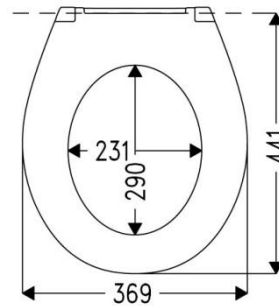

Устойчивость к химикатам

соответствуют DIN EN 438-2.15

Кастелло

- Материал: Urea 131.5 Дюропласт
- Крепление стальное двухпозиционное (B0302Z)
- Расстояние от края чаши унитаза до места крепления в 1 позиции – 439,5 мм, во 2 позиции 424,5 мм

Нордика

- Материал: Urea 131.5 Дюропласт
- Крепление стальное двухпозиционное (B1202Z)
- Расстояние от края чаши унитаза до места крепления в 1 позиции – 412 мм, во 2 позиции 400 мм

Балтик

- Материал: Urea 131.5 Дюропласт
- Крепление стальное двухпозиционное (B0302Y) с функцией FastFix
- Расстояние от края чаши унитаза до места крепления в 1 позиции – 448 мм, во 2 позиции 434 мм