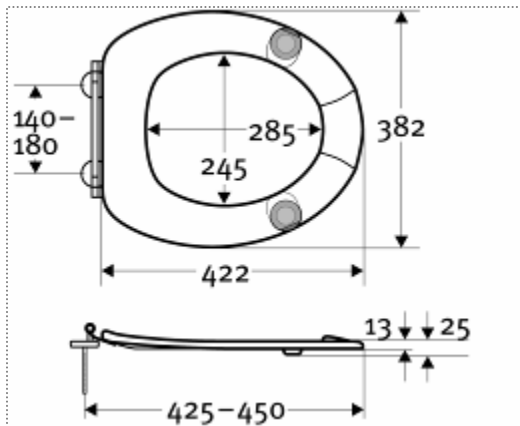

Гарантия качества

- Непрерывный контроль качества
- Фирменные лаборатории
- Регулярное испытание и тестирование (соответствуют DIN 19516)
- Мы даем на все наши сиденья гарантия **2 года**
- Даже наши самые легкие сиденья тестируются при весе **200 килограммов**