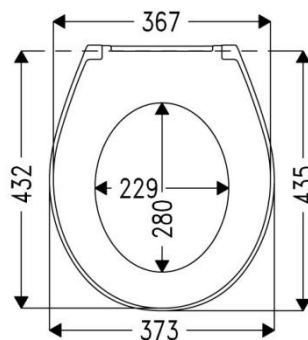

Устойчивость к химикатам

соответствуют DIN EN 438-2.15

Кастелло

- Материал: Urea 131.5 Дюропласт
- Крепление стальное двухпозиционное (B0302Z)
- Расстояние от края чаши унитаза до места крепления в 1 позиции – 439,5 мм, во 2 позиции 424,5 мм

Нордика

- Материал: Urea 131.5 Дюропласт
- Крепление стальное двухпозиционное (B1202Z)
- Расстояние от края чаши унитаза до места крепления в 1 позиции – 412 мм, во 2 позиции 400 мм

Балтик

- Материал: Urea 131.5 Дюропласт
- Крепление стальное двухпозиционное (B0302Y) с функцией FastFix
- Расстояние от края чаши унитаза до места крепления в 1 позиции – 448 мм, во 2 позиции 434 мм