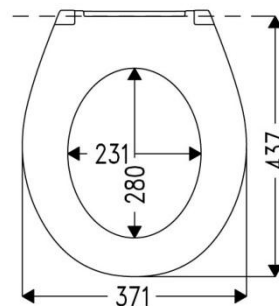

Устойчивость к химикатам

соответствуют DIN EN 438-2.15

Кастелло

- Материал: Urea 131.5 Дюропласт
- Крепление стальное двухпозиционное (B0302Z)
- Расстояние от края чаши унитаза до места крепления в 1 позиции – 439,5 мм, во 2 позиции 424,5 мм

Нордика

- Материал: Urea 131.5 Дюропласт
- Крепление стальное двухпозиционное (B1202Z)
- Расстояние от края чаши унитаза до места крепления в 1 позиции – 412 мм, во 2 позиции 400 мм

Балтик

- Материал: Urea 131.5 Дюропласт
- Крепление стальное двухпозиционное (B0302Y) с функцией FastFix
- Расстояние от края чаши унитаза до места крепления в 1 позиции – 448 мм, во 2 позиции 434 мм

Коста

- Материал: Urea 131.5 Дюропласт
- Крепление стальное двухпозиционное (B0302Y) с функцией FastFix
- Расстояние от края чаши унитаза до места крепления в 1 позиции – 444 мм, во 2 позиции 430 мм

Стрим