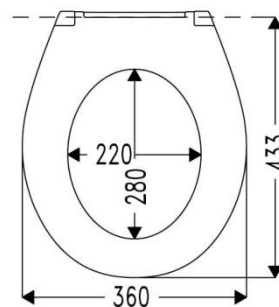

Делфи

SOFT CLOSE®
10 year guarantee on SoftClose® action

- Материал: Urea 131.5 Дюропласт
- Крепление стальное с эксцентриком (C0202Y) с функцией TakeOff
- Расстояние от края чаши унитаза до места крепления – 433 мм