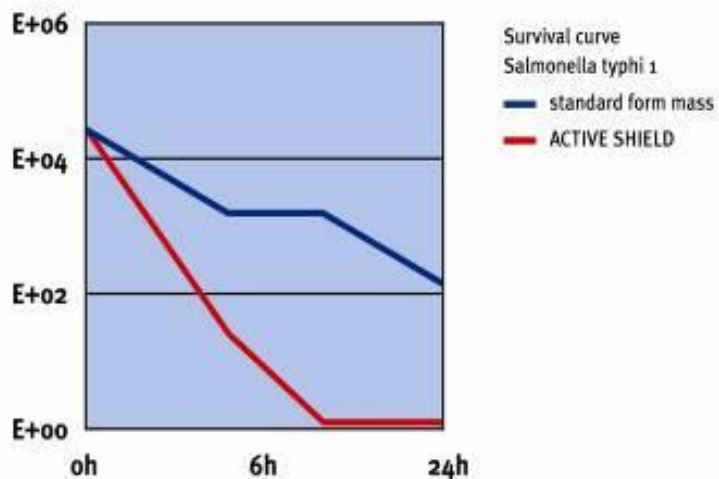

Опасность поломки уменьшена благодаря заключению в капсулу всех подвижных и поворотных элементов.

Современная техника

TAKE   OFF[®]

ACTIVE SHIELD

SOFT  CLOSE[®]
10 year guarantee on SoftClose[®] action

Микролифт