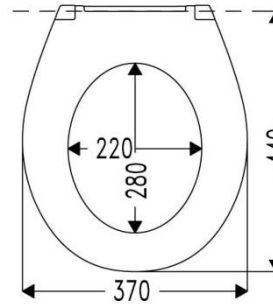

Мали

SOFT **CLOSE**®
10 year guarantee on SoftClose® action

- Материал: Urea 131.5 Дюропласт
- Крепление стальное с эксцентриком (C0202Y) с функцией TakeOff
- Расстояние от края чаши унитаза до места крепления – 440 мм