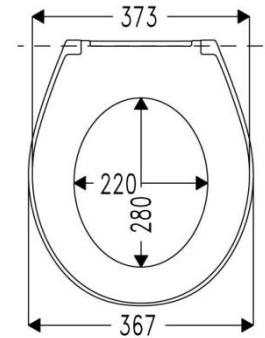

Сиденье «Комо» («Кастелло» с микролифтом)

- Материал: Urea 131.5 Дюропласт
- Артикул: L5
- Крепление стальное с эксцентриком (C0202Y) с функцией TakeOff
- Расстояние от края чаши унитаза до места крепления – 430 мм