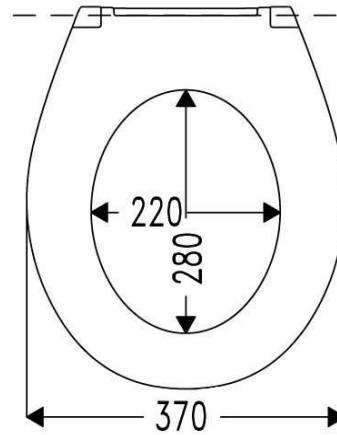

Сиденье с микролифтом «Корфу Экон»

- Артикул J3A
- Функция «Soft Close» + «Take off»
- Материал: Дюропласт
- Расстояние от края сиденья до крепежа – 437мм
- Крепление стальное с эксцентриком (C0202Y)