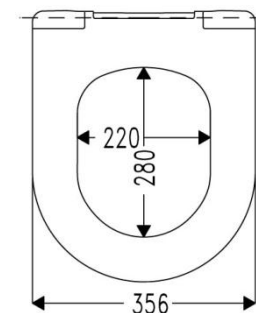

Сиденье «Зунд» («Нордика» с микролифтом)

SOFT CLOSE®
10 year guarantee on SoftClose® action

- Материал: Urea 131.5 Дюропласт
- Артикул: L6
- Крепление стальное с эксцентриком (C0202Y) с функцией TakeOff
- Расстояние от края чаши унитаза до места крепления – 419 мм