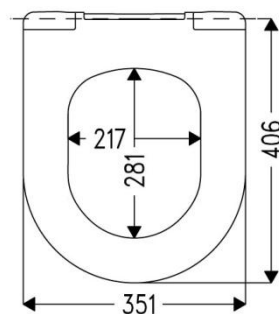

Устойчивость к химикатам

соответствуют DIN EN 438-2.15

Кастелло

- Материал: Urea 131.5 Дюропласт
- Крепление стальное двухпозиционное (B0302Z)
- Расстояние от края чаши унитаза до места крепления в 1 позиции – 439,5 мм, во 2 позиции 424,5 мм

Нордика

- Материал: Urea 131.5 Дюропласт
- Крепление стальное двухпозиционное (B1202Z)
- Расстояние от края чаши унитаза до места крепления в 1 позиции – 412 мм, во 2 позиции 400 мм

Балтик

- Материал: Urea 131.5 Дюропласт
- Крепление стальное двухпозиционное (B0302Y) с функцией FastFix
- Расстояние от края чаши унитаза до места крепления в 1 позиции – 448 мм, во 2 позиции 434 мм

Коста

- Материал: Urea 131.5 Дюропласт
- Крепление стальное двухпозиционное (B0302Y) с функцией FastFix
- Расстояние от края чаши унитаза до места крепления в 1 позиции – 444 мм, во 2 позиции 430 мм

Стрим