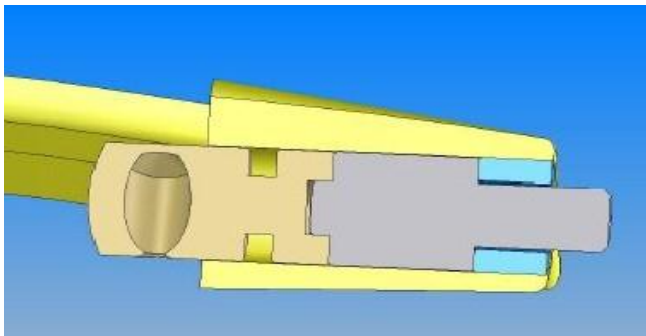

Механизм микролифта

Полностью интегрированные амортизаторы

Все элементы хорошо защищены от механического повреждения, агрессивных химикатов и вандализма.

Опасность поломки уменьшена благодаря заключению в капсулу всех подвижных и поворотных элементов.