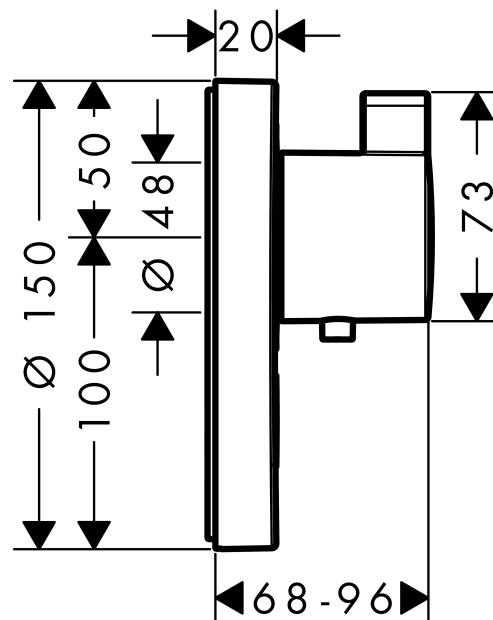

ShowerSelect S

Термостат ShowerSelect S Highflow, для 1 потребителя, СМ

Поверхности : **хром** Артикульный номер: **15742000**

Описание

Характеристики

- 1 потребитель
- предохранительный ограничитель при 40°C
- расход воды: 30 л/мин
- комплект поставки: рукоятка, гильза, розетка, функциональный блок, кнопка

Необходимые принадлежности

- iBox universal скрытая часть, 1/2" / 3/4" (#01800XXX)

Опциональные принадлежности

- Запорный вентиль ShowerSelect S, для 3 потребителей, СМ (#15745XXX)
- Удлинитель внешней части iBox, Ø 150 мм (#13597XXX)
- Удлинение скрытой части 25 мм для iBox universal (#13595XXX)

Технология

Продукт

Чертеж

ShowerSelect S

Термостат ShowerSelect S Highflow, для 1 потребителя, СМ

Поверхности : **хром** Артикульный номер: **15742000**

График расхода воды