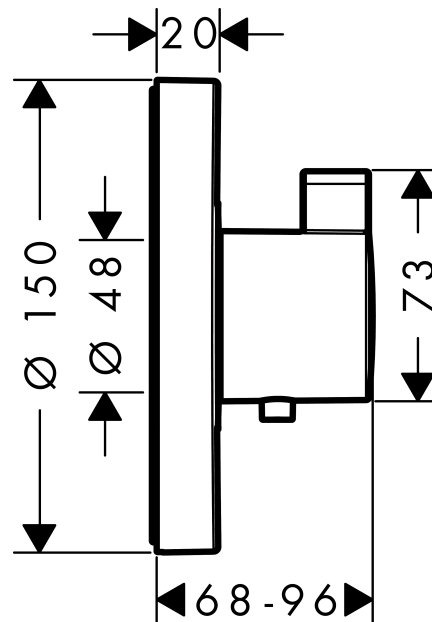

ShowerSelect S

Термостат ShowerSelect S Highflow, CM

Поверхности : **хром** Артикульный номер: **15741000**

Описание

Характеристики

- картридж термостата
- предохранительный ограничитель при 40°C
- расход воды: 59 л/мин
- комплект поставки: рукоятка, гильза, розетка, функциональный блок

Необходимые принадлежности

- iBox universal скрытая часть, 1/2" / 3/4" (#01800XXX)

Опциональные принадлежности

- Запорный вентиль ShowerSelect S, для 3 потребителей, CM (#15745XXX)
- Удлинитель внешней части iBox, Ø 150 мм (#13597XXX)
- Удлинение скрытой части 25 мм для iBox universal (#13595XXX)

Продукт

Чертеж

ShowerSelect S

Термостат ShowerSelect S Highflow, CM

Поверхности : **хром** Артикульный номер: **15741000**

График расхода воды