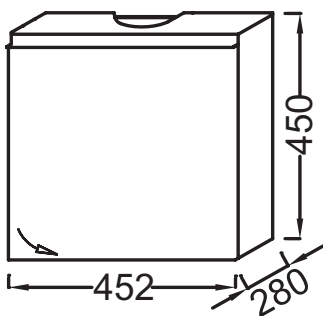

Технические характеристики

- Размеры (см): 45,2 x 28 x 45 см
- Место для хранения: 1 дверца, шарниры справа
- Лаковое покрытие недоступно для этой коллекции
- Вес: 13 кг
- Рекомендуемые смесители: Aleo - широкий и стильный ассортимент

Технический чертеж

Спецификация продукта: Мебель для умывальника 45.2 см, правосторонняя. EB999D. Коллекция: ODEON UP. Размеры (см): 45,2 x 28 x 45 см. Вес: 13 кг. Место для хранения: 1 дверца, шарниры справа. Рекомендуемые смесители: Aleo - широкий и стильный ассортимент. Лаковое покрытие недоступно для этой коллекции.