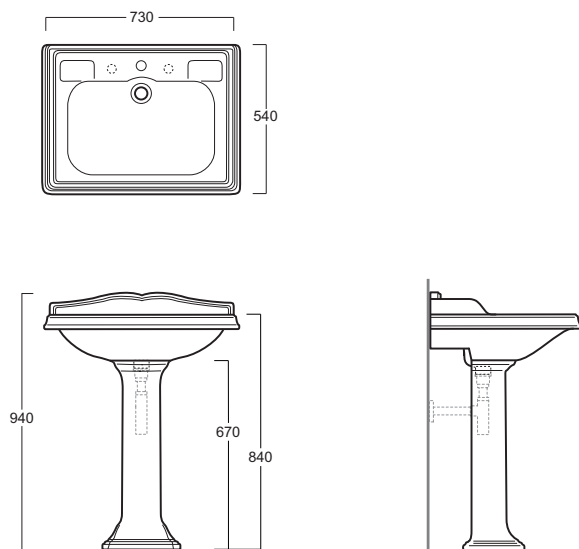

AR 834

Lavabo 73 con spalliera monoforo predisposto per rubinetteria a tre fori. Installazione su colonna AR 805

Single hole washbasin 73 with upstand-pre-punched for three tap holes. To be mounted on pedestal AR 805

Accessori di completamento
Accessories available

1. Colonna AR 805
2. Pedestal AR 805
   - Coppia mensole in metallo MNSAR
   - A set of metal brackets MNSAR
   - Sifone lavabo/bidet da 1^{1/4} art.120042
   - Trap for washbasin/bidet 1^{1/4} art.120042
   - Batteria lavabo monoforo art. 30006
   - One hole washbasin mixer art. 30006
   - Batteria lavabo tre fori art. 30003
   - Three hole washbasin mixer art. 30003
   - Cannuccia a squadro niple lavabo/bidet art. 120008
   - Angle tub wash niple basin/bidet art. 120008
   - Scatola viti di fissaggio F81
   - Set of fixing screw F81

Disegni Tecnici
Technical Drawings