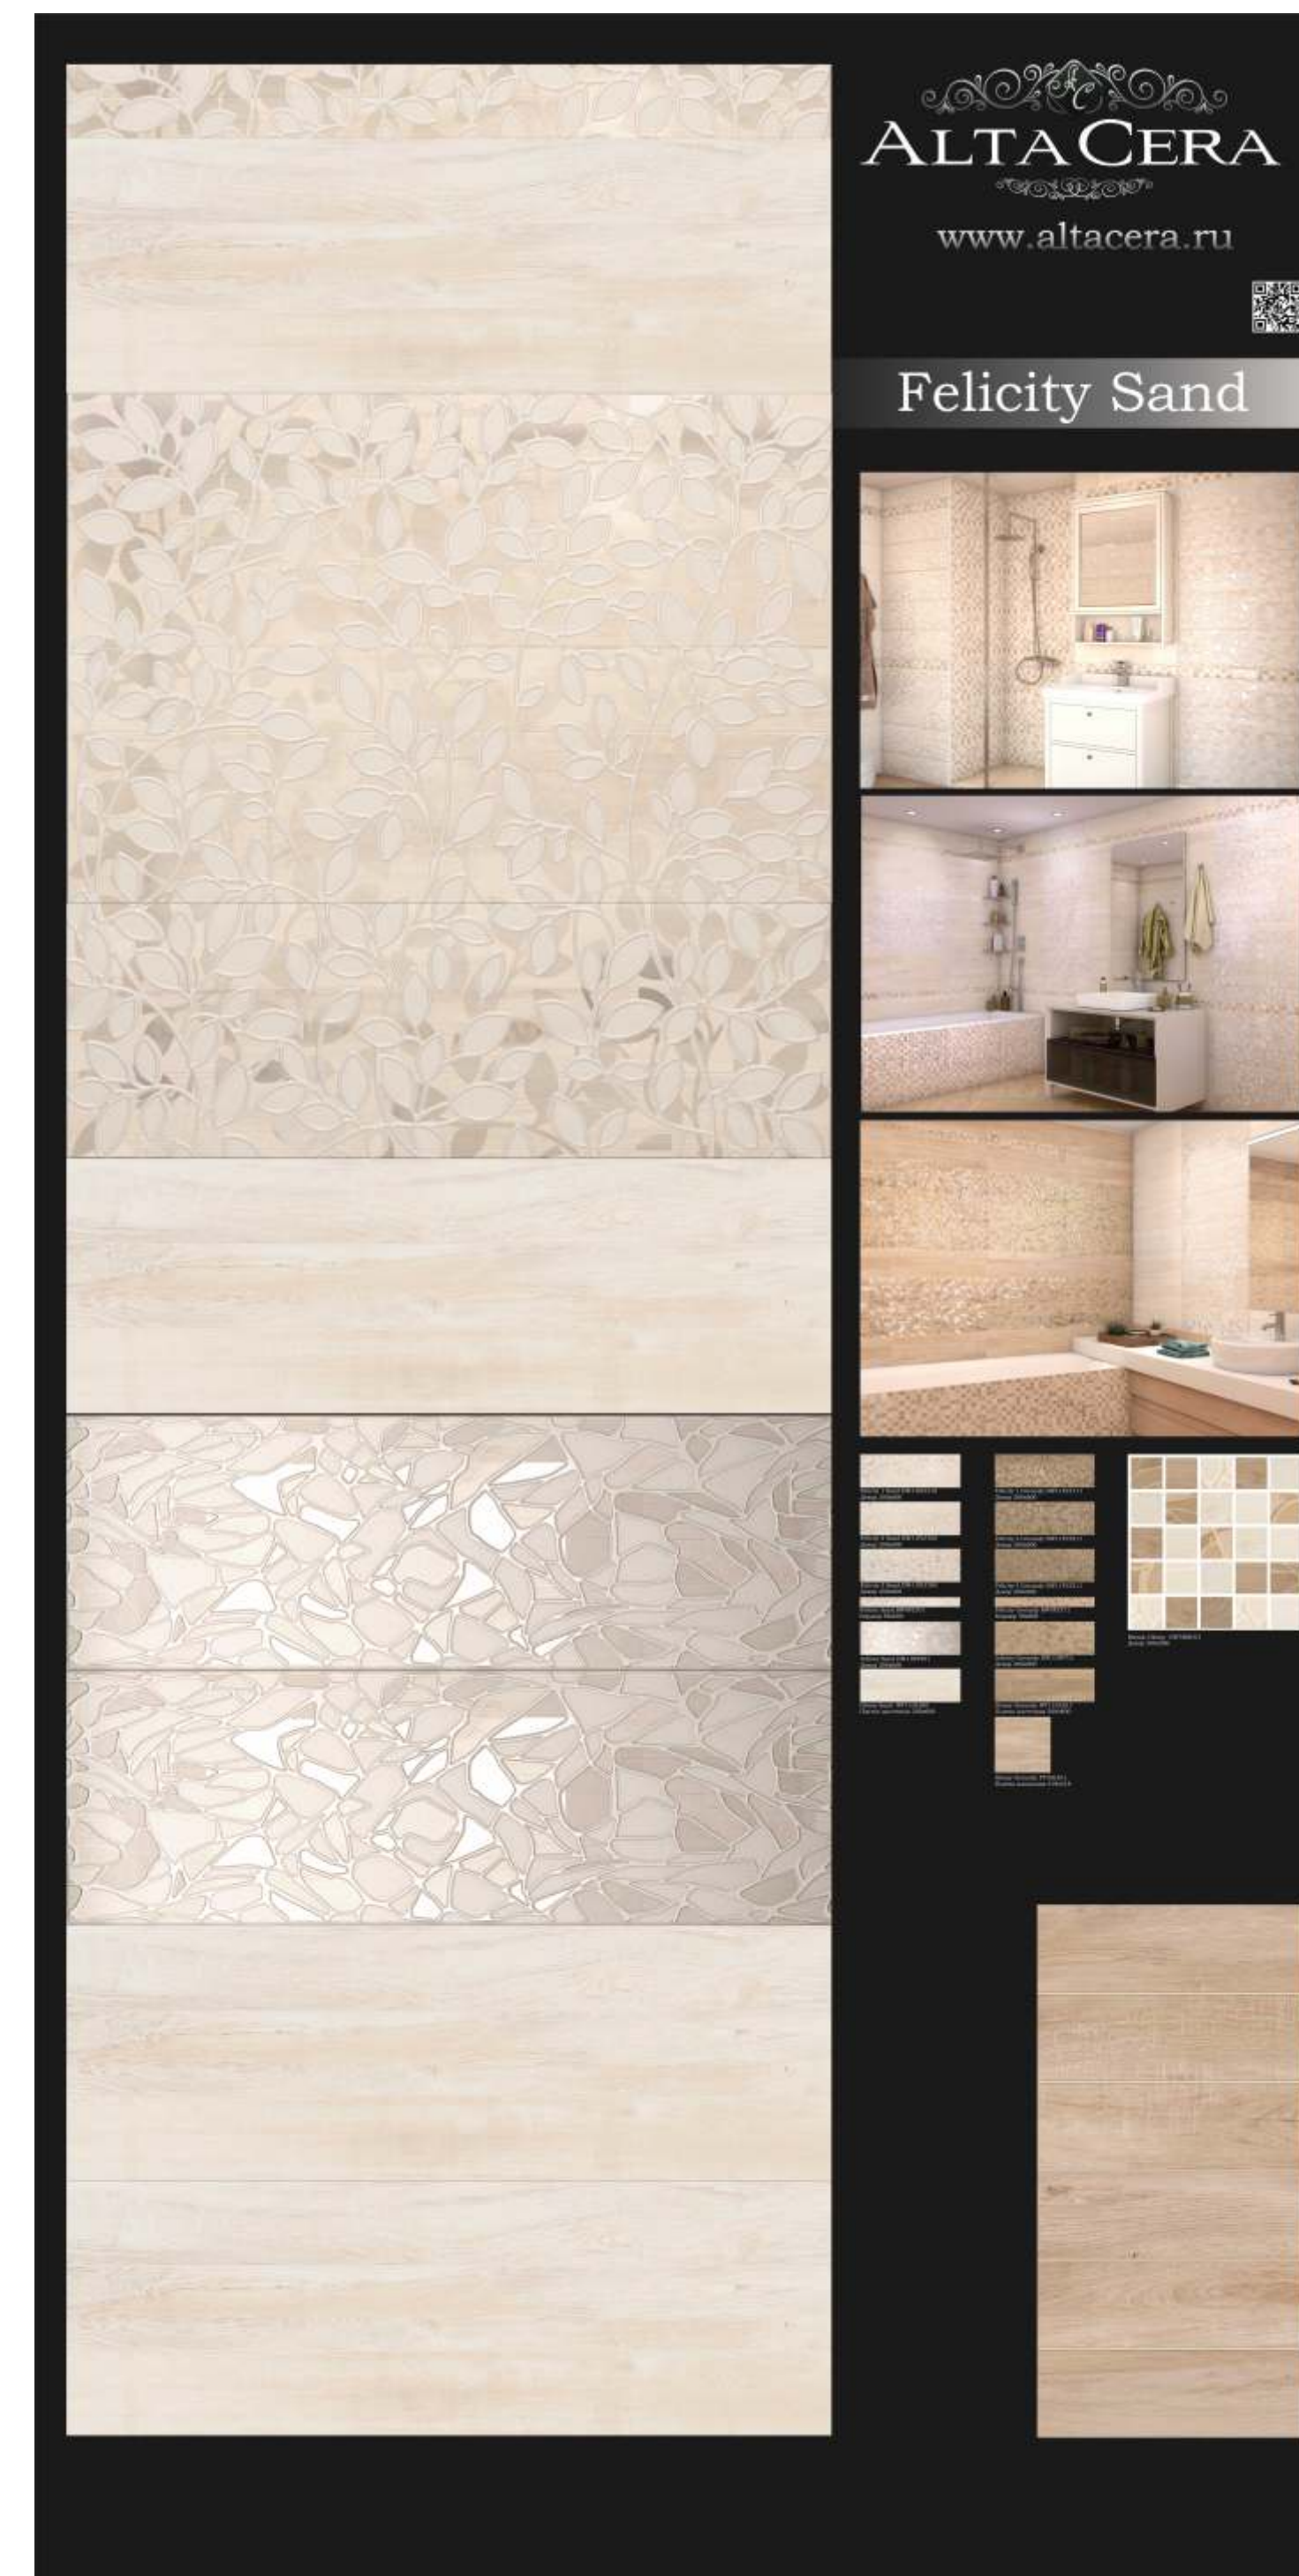

Техническая панель 1000x2000