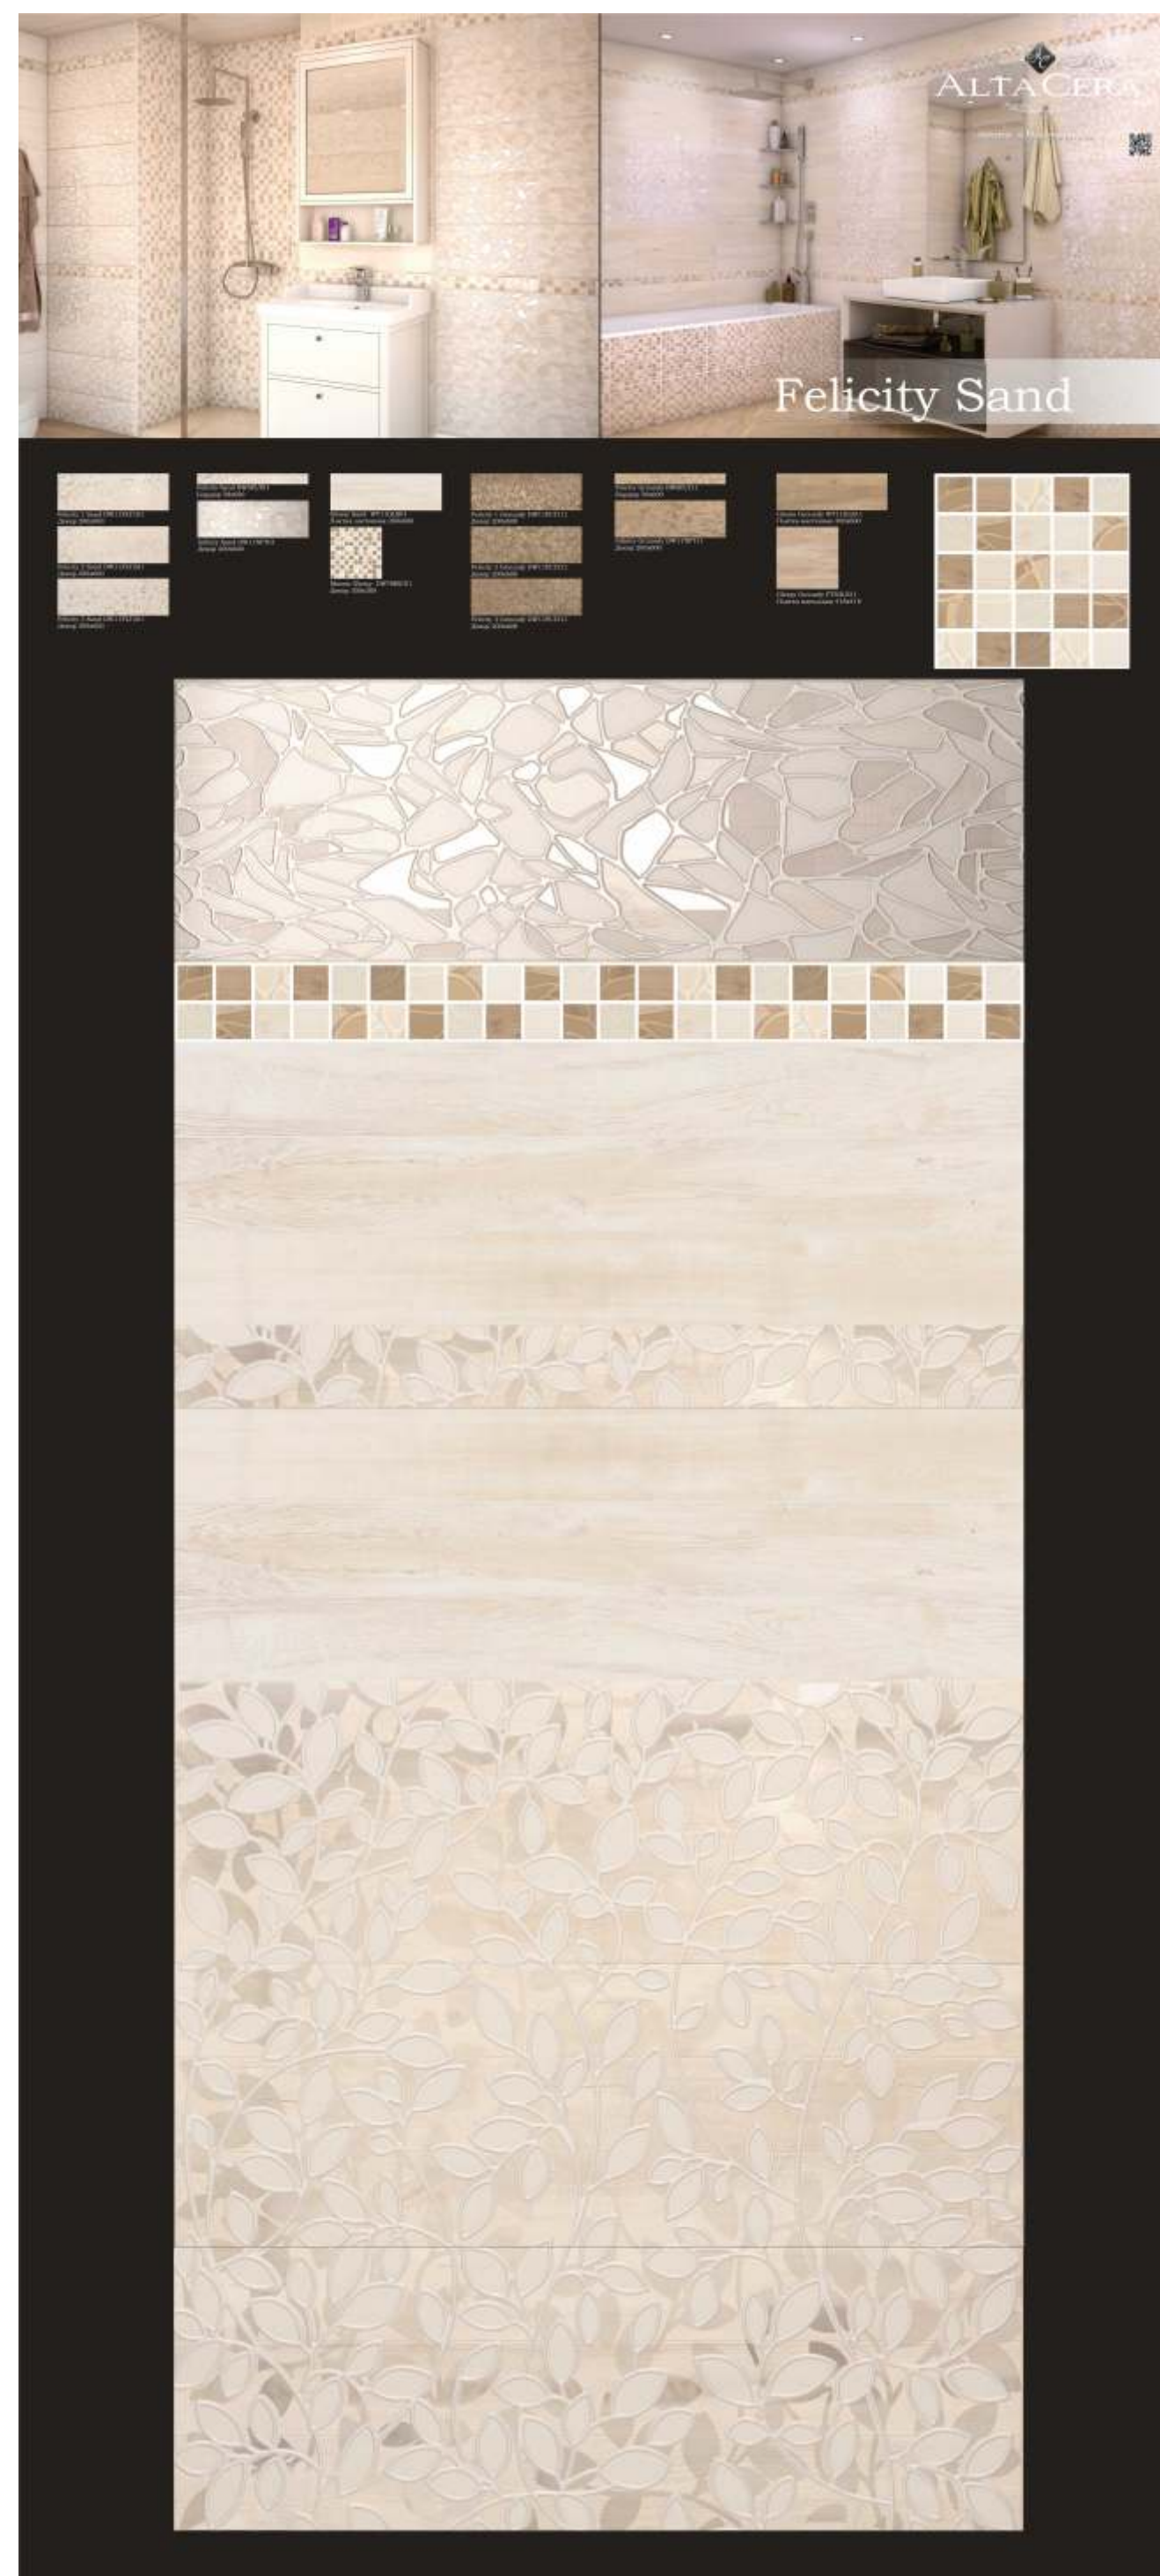

Коллекция Felicity Sand

Высококачественные выставочные тех.панели под европейский формат экспозиторов 1000x2000 мм. Которые при необходимости можно подогнать под размер 1000x1920

Техническая панель 800x1800