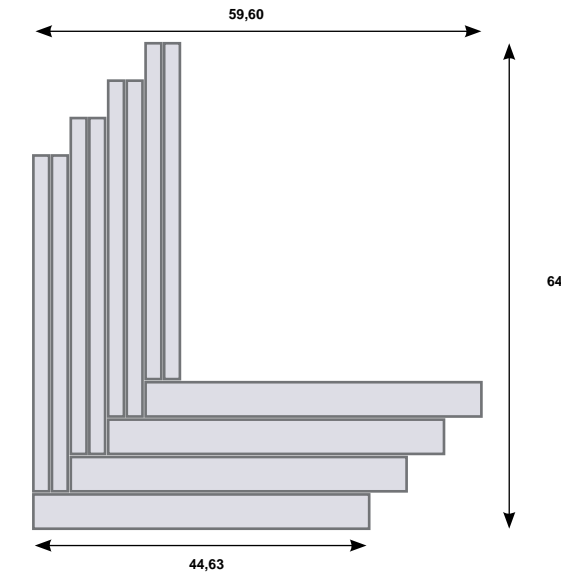

product: Object 7.0 grey natural 90x90 / Object 7.0 grey natural mosaico crossed

MONOCALIBRE, RECTIFIED AND WITHOUT BEVEL EDGE FINISH PRODUCT / PRODUCTO MONOCALIBRE, RECTIFICADO Y NO BISELADO
LIGHT TO MODERATE SHADE VARIATION WITHIN EACH CARTON / PRODUCTO CON LIGERA VARIACION CROMATICA Y DESTONIFICACION EN COMPOSICIONES