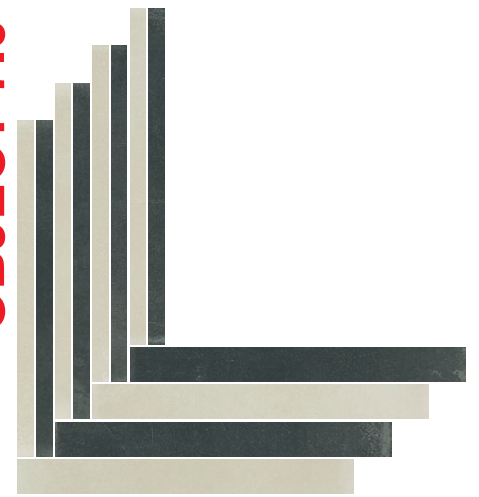

**OBJECT 7.0 WHITE NATURAL**

7mm

Object 7.0 serie mosaico  
(44,63 x 44,63 - 17,57" x 17,57")  
Object 7.0 white natural mosaico arrow G-1732

Object 7.0 serie mosaico  
(42,1 x 42,1 cm - 16,57" x 16,57")  
Object 7.0 white natural mosaico crossed G-1780