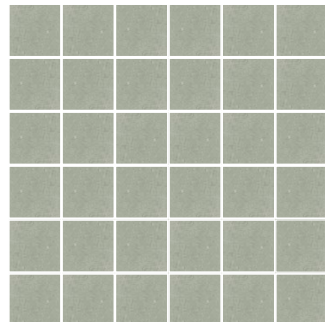

**OBJECT 7.0 GREY NATURAL**

7mm

Object 7.0 serie mosaico  
(44,63 x 44,63 - 17,57" x 17,57")  
Object 7.0 grey natural mosaico arrow G-1732

Object 7.0 serie mosaico  
(42,1 x 42,1 cm - 16,57" x 16,57")  
Object 7.0 grey natural mosaico crossed G-1780