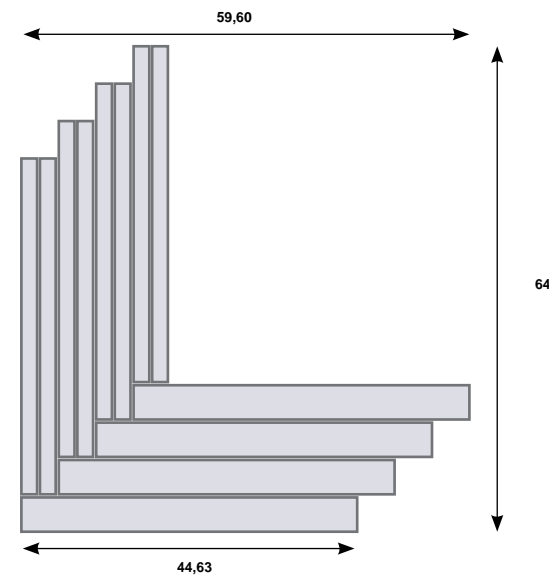

Object 7.0  
collection

**OBJECT 7.0 BLACK NATURAL**

7mm

**Object 7.0 serie 90x90**  
(89,46 x 89,46 cm - 35.22" x 35.22")

**Object 7.0 black natural 90x90** **G-1282**

**Object 7.0 serie 45x90**  
(44,63 x 89,46 cm - 17.57" x 35.22")

**Object 7.0 black natural 45x90** **G-1186**  
**Object 7.0 black non-slip 45x90** **G-1208**

**Object 7.0 serie rodapié-90**  
(7,3 x 89,46 cm - 2.87" x 35.22")

**Object 7.0 black natural rodapié 7,5x90** **G-125**

**OBJECT 7.0 BLACK NATURAL**

7mm

Object 7.0 serie mosaico  
(44,63 x 44,63 - 17,57" x 17,57")  
Object 7.0 black natural mosaico arrow G-1732

Object 7.0 serie mosaico  
(42,1 x 42,1 cm - 16,57" x 16,57")  
Object 7.0 black natural mosaico crossed G-1780

# OBJECT 7.0 GREY NATURAL

7mm

**Object 7.0 serie 90x90**  
(89,46 x 89,46 cm - 35.22" x 35.22")

**Object 7.0 grey natural 90x90** G-1282  
**Object 7.0 grey non-slip 90x90** G-1304

**Object 7.0 serie 45x90**  
(44,63 x 89,46 cm - 17.57" x 35.22")