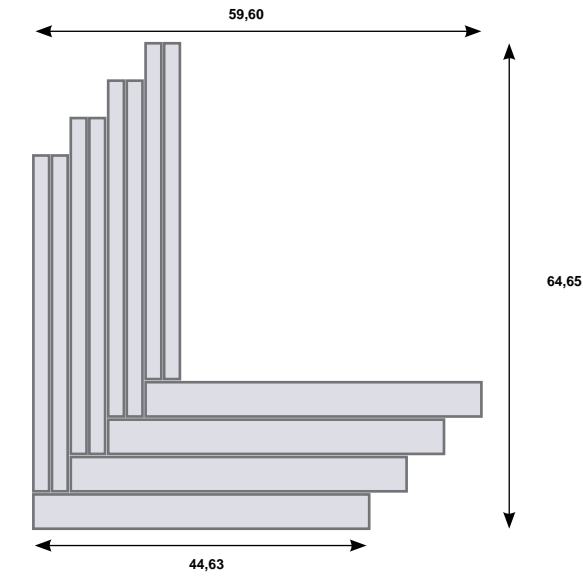

product: Object 7.0 white natural 45x90 / Object 7.0 white natural mosaico crossed

MONOCALIBRE, RECTIFIED AND WITHOUT BEVEL EDGE FINISH PRODUCT / PRODUCTO MONOCALIBRE, RECTIFICADO Y NO BISELADO
LIGHT TO MODERATE SHADE VARIATION WITHIN EACH CARTON / PRODUCTO CON LIGERA VARIACION CROMATICA Y DESTONIFICACION EN COMPOSICIONES