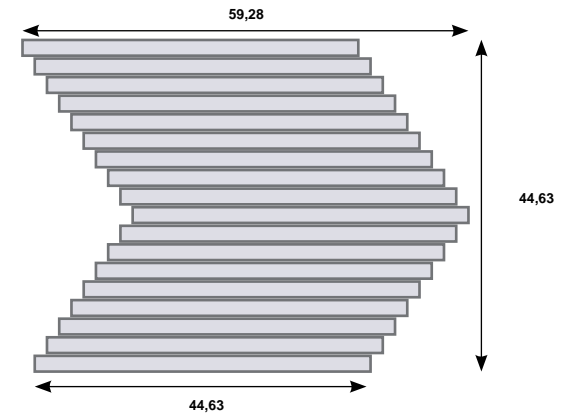

product: Object 7.0 grey natural 90x90 / Object 7.0 grey natural mosaico crossed

MONOCALIBRE, RECTIFIED AND WITHOUT BEVEL EDGE FINISH PRODUCT / PRODUCTO MONOCALIBRE, RECTIFICADO Y NO BISELADO
LIGHT TO MODERATE SHADE VARIATION WITHIN EACH CARTON / PRODUCTO CON LIGERA VARIACION CROMATICA Y DESTONIFICACION EN COMPOSICIONES