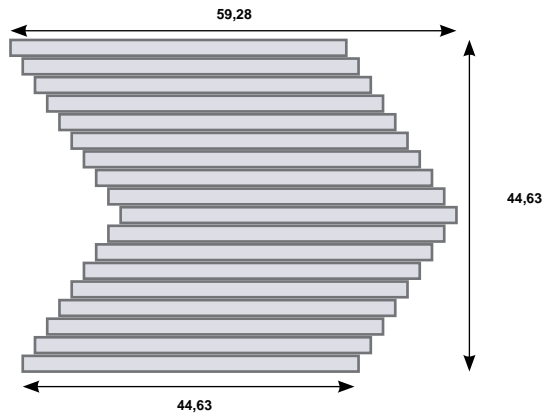

Object 7.0 serie mosaico
(42,1 x 42,1 cm - 16,57" x 16,57")
Object 7.0 black natural mosaico crossed G-1780