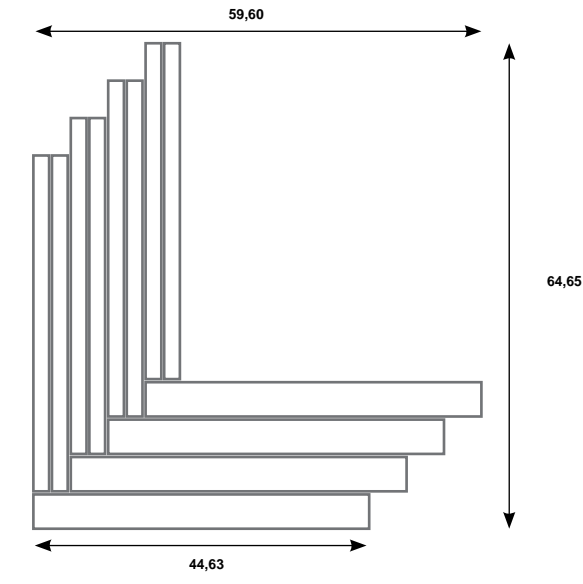

**OBJECT 7.0 WHITE NATURAL**

7mm

Object 7.0 serie mosaico  
(44,63 x 44,63 - 17,57" x 17,57")  
Object 7.0 white natural mosaico arrow G-1732

Object 7.0 serie mosaico  
(42,1 x 42,1 cm - 16,57" x 16,57")  
Object 7.0 white natural mosaico crossed G-1780

**OBJECT 7.0 BROWN NATURAL**

7mm

**Object 7.0 serie 90x90**  
(89,46 x 89,46 cm - 35.22" x 35.22")

**Object 7.0 brown natural 90x90** **G-1282**

**Object 7.0 serie 45x90**  
(44,63 x 89,46 cm - 17.57" x 35.22")

product: Object 7.0 brown natural 90x90

**OBJECT 7.0 BROWN NATURAL**

7mm

Object 7.0 serie mosaico  
(44,63 x 44,63 - 17,57' x 17,57')  
Object 7.0 brown natural mosaico arrow G-1732

Object 7.0 serie mosaico  
(42,1 x 42,1 cm - 16,57' x 16,57')  
Object 7.0 brown natural mosaico crossed G-1780

Object 7.0 serie mosaico  
(29,75 x 29,75 cm - 11,71' x 11,71')  
Object 7.0 brown natural mosaico 5x5 G-1688

MONOCALIBRE, RECTIFIED AND WITHOUT BEVEL EDGE FINISH PRODUCT / PRODUCTO MONOCALIBRE, RECTIFICADO Y NO BISELADO  
LIGHT TO MODERATE SHADE VARIATION WITHIN EACH CARTON / PRODUCTO CON LIGERA VARIACION CROMATICA Y DESTONIFICACION EN COMPOSICIONES