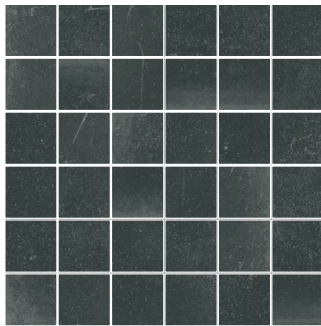

**OBJECT 7.0 BLACK NATURAL**

7mm

Object 7.0 serie mosaico  
(44,63 x 44,63 - 17,57" x 17,57")  
Object 7.0 black natural mosaico arrow G-1732

Object 7.0 serie mosaico  
(42,1 x 42,1 cm - 16,57" x 16,57")  
Object 7.0 black natural mosaico crossed G-1780