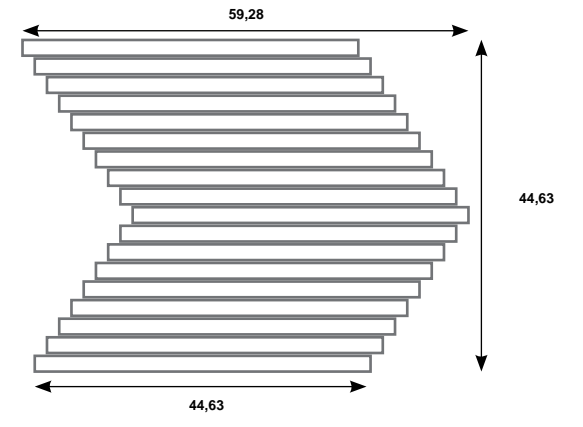

**OBJECT 7.0 BROWN NATURAL**

7mm

**Object 7.0 serie 90x90**  
(89,46 x 89,46 cm - 35.22" x 35.22")

**Object 7.0 brown natural 90x90** **G-1282**

**Object 7.0 serie 45x90**  
(44,63 x 89,46 cm - 17.57" x 35.22")

product: Object 7.0 brown natural 90x90

**OBJECT 7.0 BROWN NATURAL**

7mm

Object 7.0 serie mosaico  
(44,63 x 44,63 - 17,57' x 17,57')  
Object 7.0 brown natural mosaico arrow G-1732

Object 7.0 serie mosaico  
(42,1 x 42,1 cm - 16,57' x 16,57')  
Object 7.0 brown natural mosaico crossed G-1780