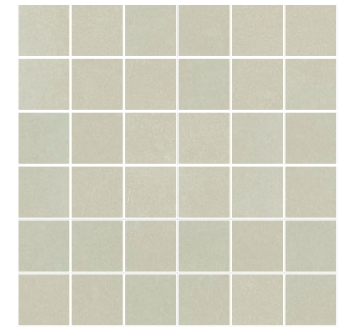

**OBJECT 7.0 WHITE NATURAL**

7mm

Object 7.0 serie mosaico  
(44,63 x 44,63 - 17,57" x 17,57")  
Object 7.0 white natural mosaico arrow G-1732

Object 7.0 serie mosaico  
(42,1 x 42,1 cm - 16,57" x 16,57")  
Object 7.0 white natural mosaico crossed G-1780