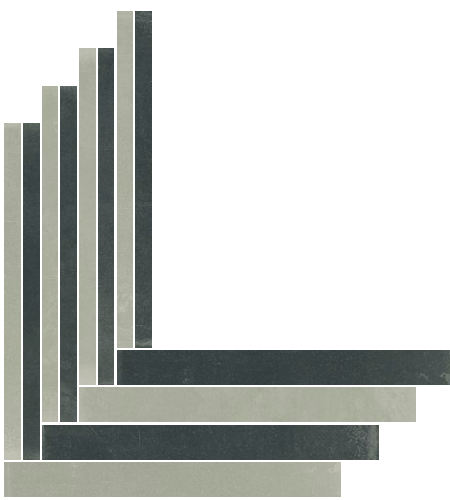

Object 7.0 serie mosaico
(42,1 x 42,1 cm - 16,57" x 16,57")
Object 7.0 black natural mosaico crossed G-1780