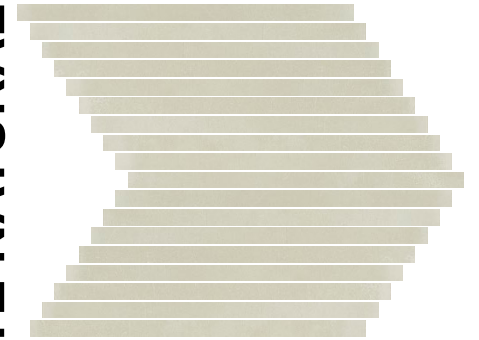

OBJECT 7.0 WHITE NATURAL

7mm

Object 7.0 serie mosaico
(44,63 x 44,63 - 17,57" x 17,57")
Object 7.0 white natural mosaico arrow G-1732