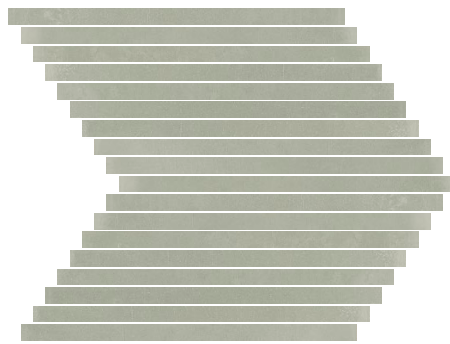

OBJECT 7.0 GREY NATURAL

7mm

Object 7.0 serie mosaico
(44,63 x 44,63 - 17,57" x 17,57")
Object 7.0 grey natural mosaico arrow G-1732