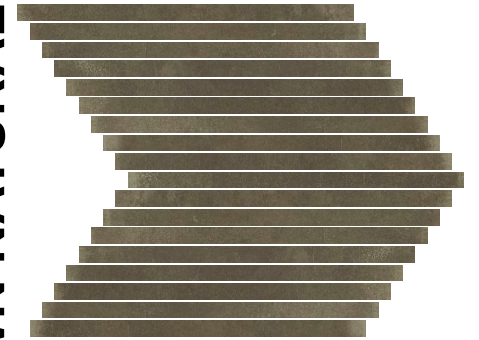

OBJECT 7.0 BROWN NATURAL

7mm

Object 7.0 serie mosaico
(44,63 x 44,63 - 17,57' x 17,57')
Object 7.0 brown natural mosaico arrow G-1732