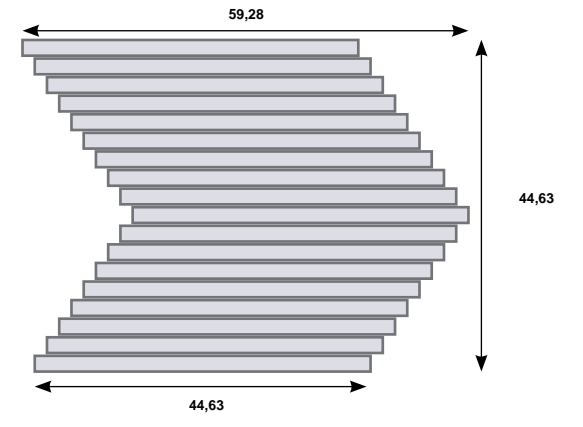

product: Object 7.0 white natural 45x90 / Object 7.0 white natural mosaico crossed

MONOCALIBRE, RECTIFIED AND WITHOUT BEVEL EDGE FINISH PRODUCT / PRODUCTO MONOCALIBRE, RECTIFICADO Y NO BISELADO
LIGHT TO MODERATE SHADE VARIATION WITHIN EACH CARTON / PRODUCTO CON LIGERA VARIACION CROMATICA Y DESTONIFICACION EN COMPOSICIONES