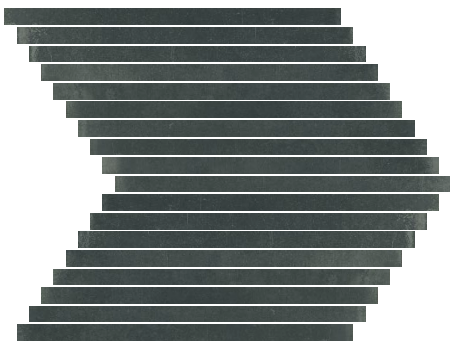

OBJECT 7.0 BLACK NATURAL

7mm

Object 7.0 serie mosaico
(44,63 x 44,63 - 17,57" x 17,57")
Object 7.0 black natural mosaico arrow G-1732