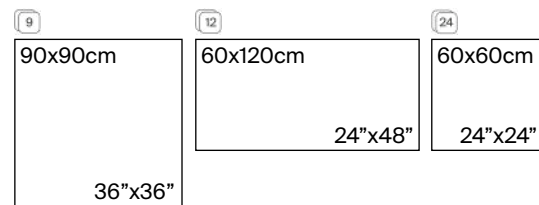

## Formatos disponibles Available formats / Formats disponibles

Formato Size	Formato real Work size	Acabado Finish	Pz/Caja Pcs/Box	M²/Caja Sqm/Box	Kg/Caja Kg/Box	Cajas/Pallet Boxes/Pallet	M²/Pallet Sqm/Pallet	Kg/Pallet Kg/Pallet	Colores disponibles Available colours
90x90 - Rc G-950	900x900x9,00	Mate · Rectificado / Matt · Rectified C1 · R10 · A+B+C	2	1,62	32,50	30	48,60	1.035,00	
90x90 - Rc ANTISLIP G-945	900x900x9,00	Mate · Rectificado / Matt · Rectified C3 · R12	2	1,62	32,50	30	48,60	1.035,00	
60x120 - Rc G-670	600x1200x9,00	Mate · Rectificado / Matt · Rectified C1 · R10 · A+B+C	2	1,44	28,00	36	51,84	1.092,00	
60x120 - Rc ANTISLIP G-671	600x1200x9,00	Mate · Rectificado / Matt · Rectified C3	2	1,44	28,00	36	51,84	1.092,00	
60x60 - Rc G-615	600x600x9,00	Mate · Rectificado / Matt · Rectified C1 · R10 · A+B+C	4	1,44	27,00	32	46,08	950,00	