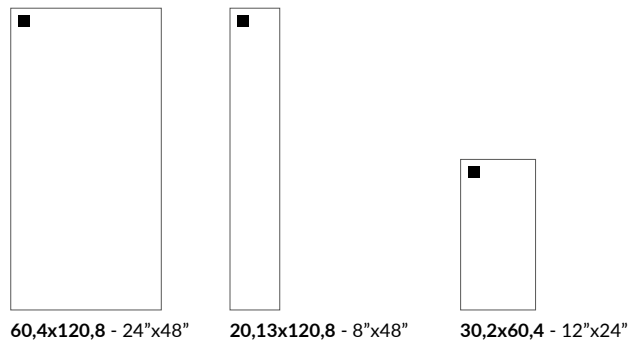

## Sizes

GRES PORCELLANATO BODY-COLOR

**sicura**  
like care of your life

90x90 - 36"x36"

60,4x120,8 - 24"x48"

20,13x120,8 - 8"x48"

60,4x60,4 - 24"x24"

30,2x60,4 - 12"x24"

## Sizes

GRES PORCELLANATO BODY-COLOR

## Size

GRES ++

90x90 - 36"x36" ± 20 mm