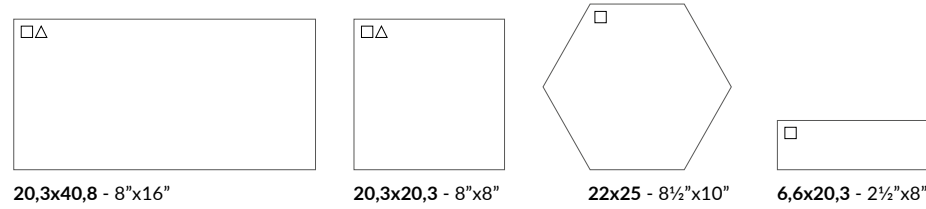

PETITE
 NERO 20,3x20,3 - 8"x8" | 20,3x40,8 - 8"x16"
 Naturale - Matte

PETITE
 ROSA ESAGONA 22x25 - 8½"x10"
 Naturale - Matte

PETITE
ROSA 6,6x20,3 - 2 1/4"x8"
Naturale - Matte

Petite

AVORIO

ROSA

COTTO

NERO

Sizes

GRES PORCELLANATO BODY-COLOR

20,3x40,8 - 8"x16"

20,3x20,3 - 8"x8"

22x25 - 8 1/2"x10"

6,6x20,3 - 2 1/2"x8"

Finishes

Naturale
Matte
Matt
Matt