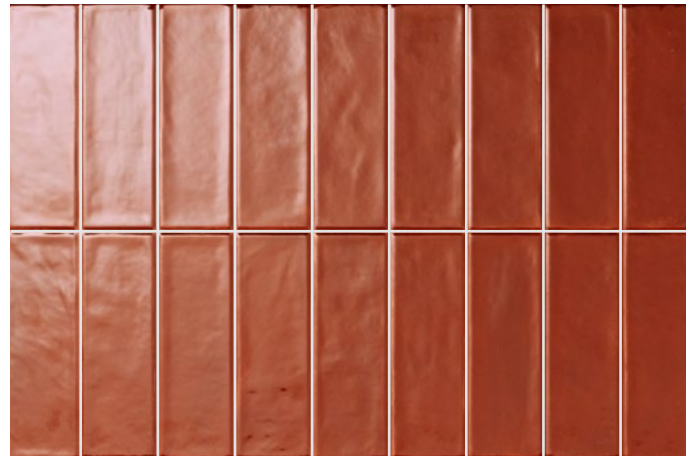

Petite

BIANCO

OCRA

ROSSO

VERDE

Size

GRES PORCELLANATO +

6,4x20 - 2½"x8"