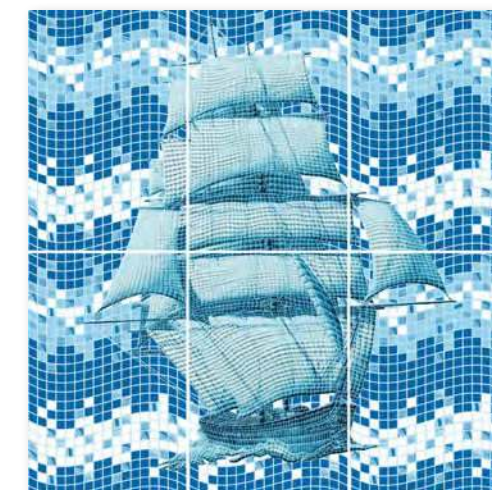

RF2K036
60x60