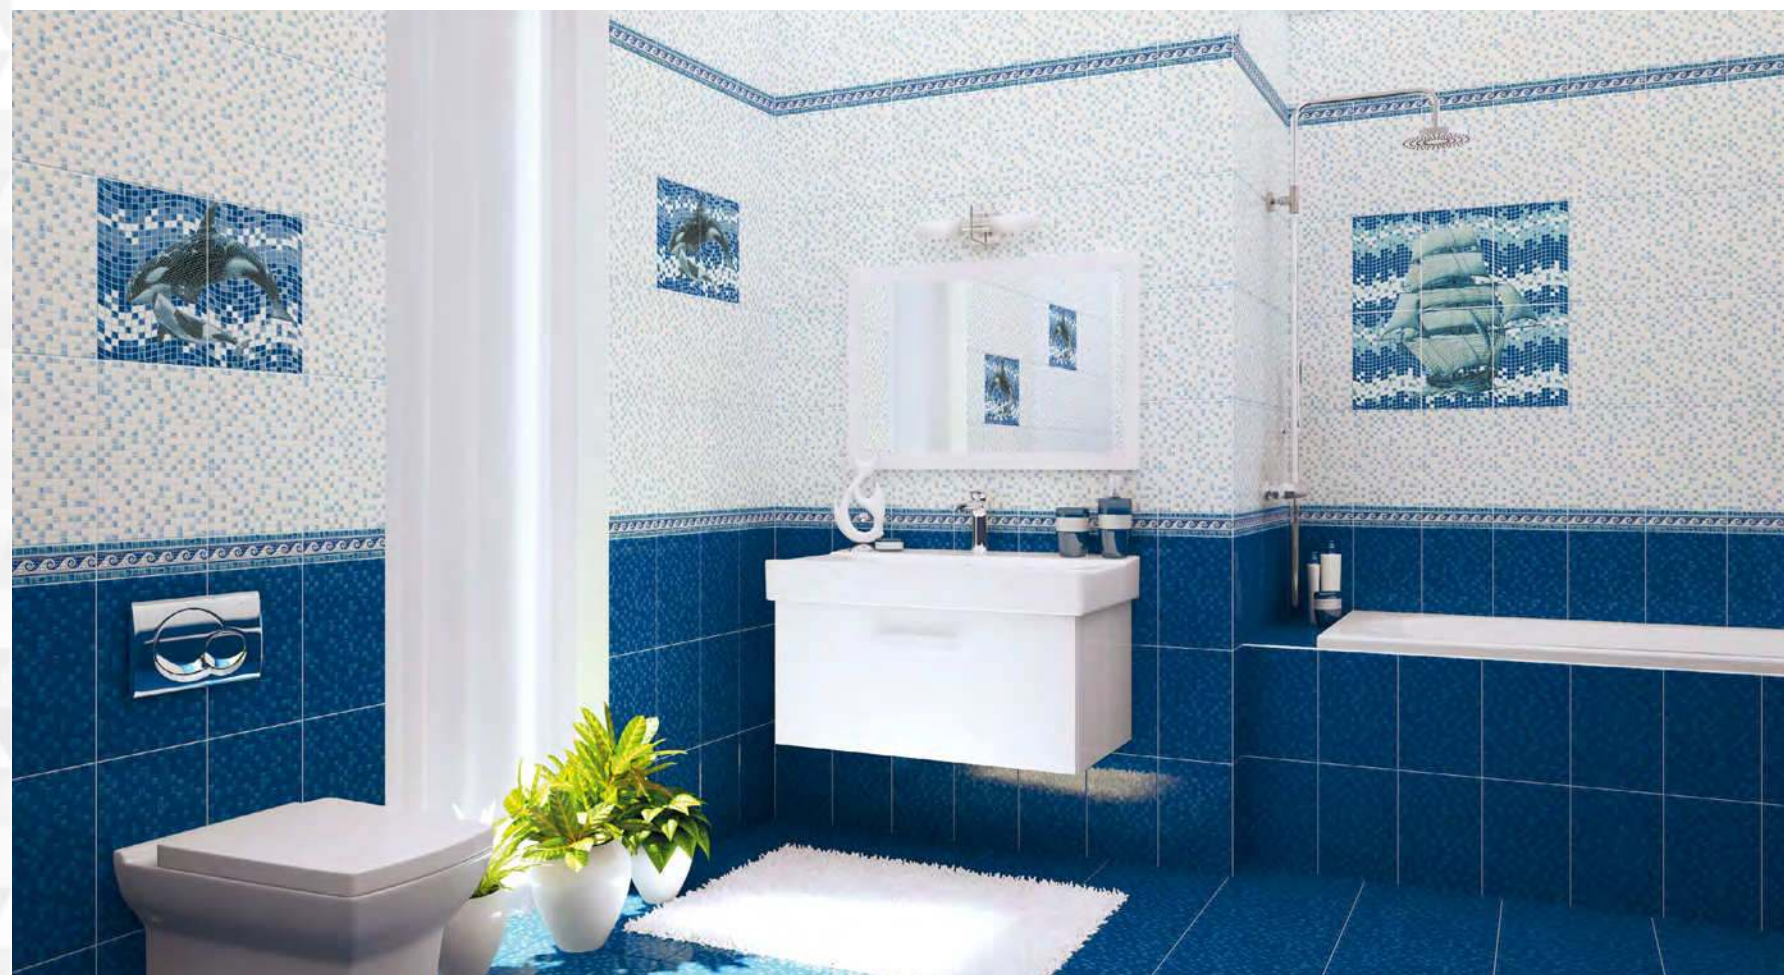

КЕРАМИЧЕСКАЯ ПЛИТКА

Вся загадка морских глубин отразилась в коллекции Reef. Псевдомозаика, выполненная в спокойных тонах, подчеркивает тему морского спокойствия, а оригинальные вставки с эффектом 3D создадут атмосферу полного погружения и умиротворения в вашей ванной комнате.

глянцевая коллекция