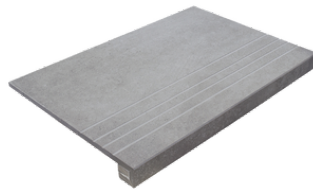

PELDAÑO ANGULO ROMO 60X120
| 60X120 / 24"x48"

PELDAÑO GRADONE RECTO 60X120
| 60X120 / 24"x48"

PELDAÑO GRADONE RECTO 60X60
| 60X60 / 24"x24"

PELDAÑO GRADONE RECTO 75X75
| 75X75 / 30"x30"

PELDAÑO ANGULO GRADONE RECTO 60X120
| 60X120 / 24"x48"