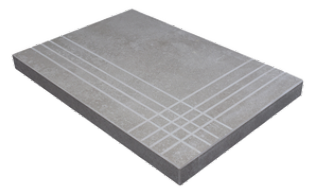

PELDAÑO ANGULO ROMO 60X120
| 60X120 / 24"x48"

PELDAÑO GRADONE RECTO 60X120
| 60X120 / 24"x48"

PELDAÑO GRADONE RECTO 60X60
| 60X60 / 24"x24"

PELDAÑO GRADONE RECTO 75X75
| 75X75 / 30"x30"

PELDAÑO ANGULO GRADONE RECTO 60X120
| 60X120 / 24"x48"