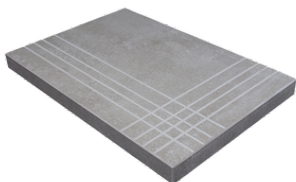

PELDAÑO ANGULO GRADONE RECTO 75X75
| 75X75 / 30"x30"