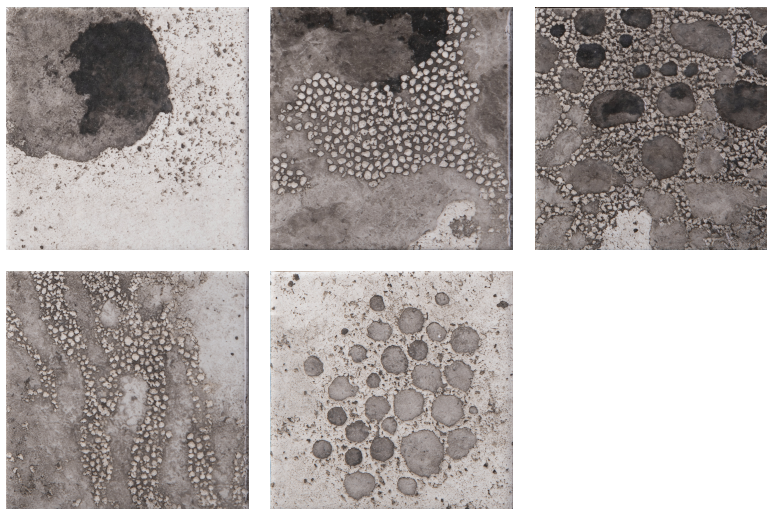

15x15 SI / 6"x6"

CREAM BRILLO 15x15 SL
G.10 | GLOSSY | Neutral Body

Caras disponibles:

PEACH BRILLO 15x15 SL
G.10 | GLOSSY | Neutral Body

Caras disponibles:

GREY BRILLO 15x15 SL
G.10 | GLOSSY | Neutral Body

Caras disponibles:

GREEN BRILLO 15x15 SL
G.10 | GLOSSY | Neutral Body

Caras disponibles:

BLUE BRILLO 15x15 SL
G.10 | GLOSSY | Neutral Body

Caras disponibles:

Gallery