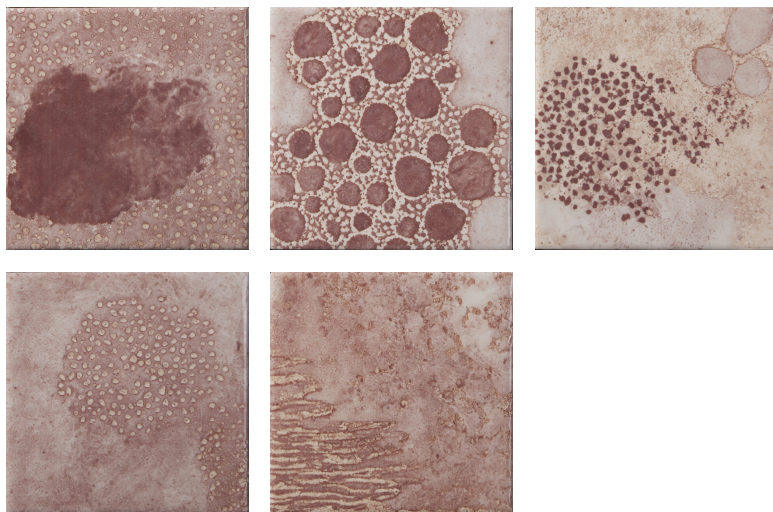

15x15 SI / 6"x6"

CREAM BRILLO 15x15 SL
G.10 | GLOSSY | Neutral Body

Caras disponibles:

PEACH BRILLO 15x15 SL
G.10 | GLOSSY | Neutral Body

Caras disponibles:

GREY BRILLO 15x15 SL
G.10 | GLOSSY | Neutral Body

Caras disponibles:

GREEN BRILLO 15x15 SL
G.10 | GLOSSY | Neutral Body

Caras disponibles:

BLUE BRILLO 15x15 SL
G.10 | GLOSSY | Neutral Body

Caras disponibles:

Gallery