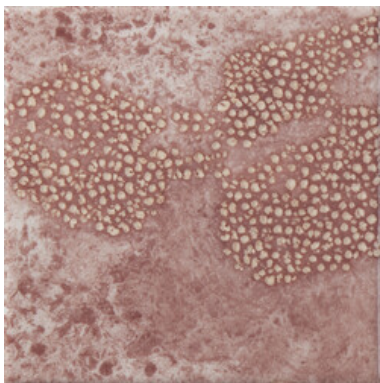

cifre
cerámica

Series **Core**

15x15 SL / 6"x6"

Ctra. Vila-real Km. 10 - 12200 Onda. Castellón. Apdo. Correos N°350 CP_12540 - Vilar-real. Castellón.
☎Tel./Phone +34 964 506 696 - Fax +34 964 521 593. email: cifre@cifreceramica.com www.cifreceramica.com

15x15 SI / 6"x6"

CREAM BRILLO 15x15 SL
G.10 | GLOSSY | Neutral Body

Caras disponibles:

PEACH BRILLO 15x15 SL
G.10 | GLOSSY | Neutral Body

Caras disponibles:

GREY BRILLO 15x15 SL
G.10 | GLOSSY | Neutral Body

Caras disponibles:

GREEN BRILLO 15x15 SL
G.10 | GLOSSY | Neutral Body

Caras disponibles:

BLUE BRILLO 15x15 SL
G.10 | GLOSSY | Neutral Body

Caras disponibles:

Gallery