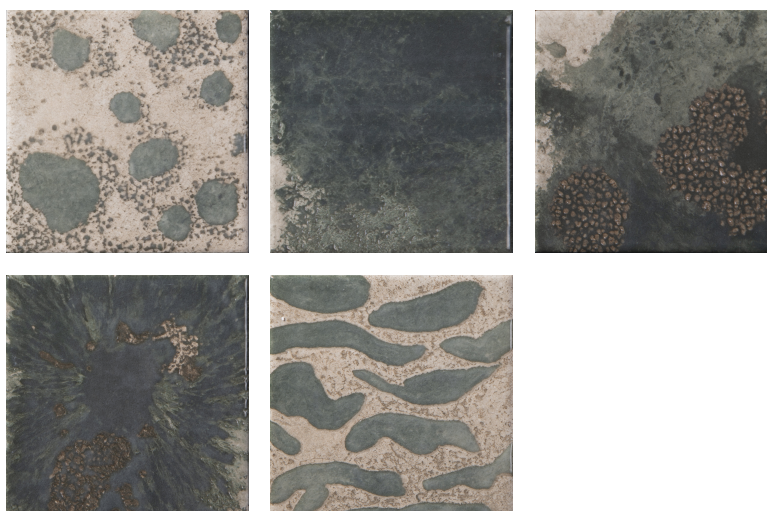

15x15 SI / 6"x6"

CREAM BRILLO 15x15 SL
G.10 | GLOSSY | Neutral Body

Caras disponibles:

PEACH BRILLO 15x15 SL
G.10 | GLOSSY | Neutral Body

Caras disponibles:

GREY BRILLO 15x15 SL
G.10 | GLOSSY | Neutral Body

Caras disponibles:

GREEN BRILLO 15x15 SL
G.10 | GLOSSY | Neutral Body

Caras disponibles:

BLUE BRILLO 15x15 SL
G.10 | GLOSSY | Neutral Body

Caras disponibles:

Gallery