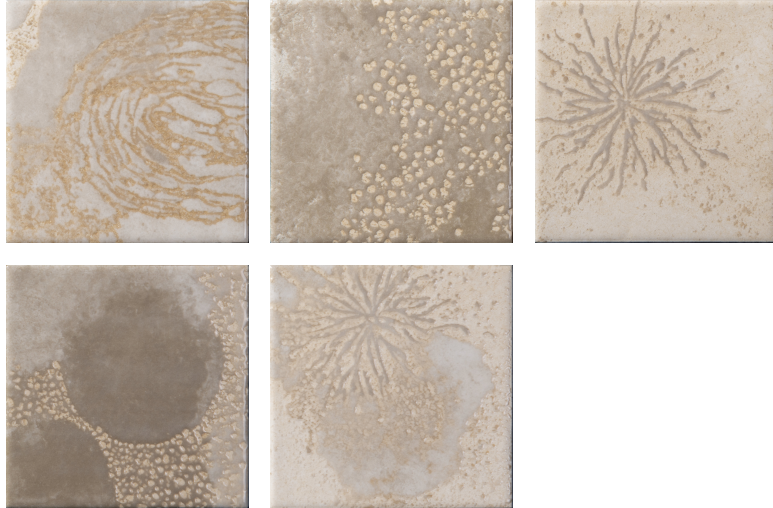

15x15 SI / 6"x6"

CREAM BRILLO 15x15 SL
G.10 | GLOSSY | Neutral Body

Caras disponibles:

PEACH BRILLO 15x15 SL
G.10 | GLOSSY | Neutral Body

Caras disponibles:

GREY BRILLO 15x15 SL
G.10 | GLOSSY | Neutral Body

Caras disponibles:

GREEN BRILLO 15x15 SL
G.10 | GLOSSY | Neutral Body

Caras disponibles:

BLUE BRILLO 15x15 SL
G.10 | GLOSSY | Neutral Body

Caras disponibles:

Gallery