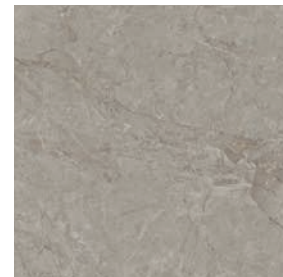

60x60 . 24"x24"
G9AU05R HAU 5 Rett.