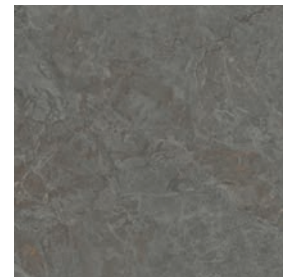

Aurora

120x120 60x120 80x80 60x60 30x60

HAU 8 Anthracite

120x120 . 48"x48"
GRAU08R HAU 8 Rett.

60x120 . 24"x48"
GCAU08R HAU 8 Rett.

30x30 . 12"x12"
G3AU08MO Mosaico HAU 8

80x80 . 32"x32"
GTAU08R HAU 8 Rett.