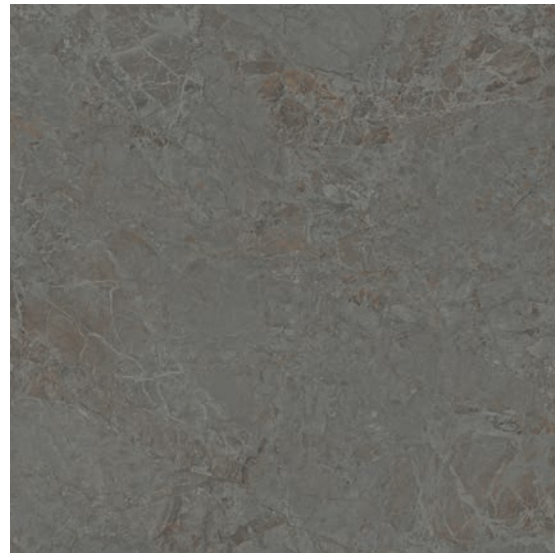

Aurora

120x120 60x120 80x80 60x60 30x60

HAU 8 Anthracite

120x120 . 48"x48"
GRAU08R HAU 8 Rett.