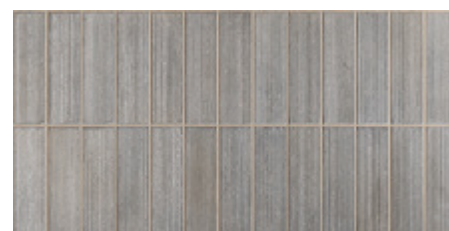

Deco Kirei Grey **GF-20355D**
32x62,5 / 12,6"x24,6"