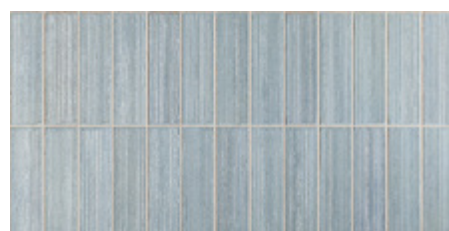

Deco Kirei Blue **GF-20355D**
32x62,5 / 12,6"x24,6"