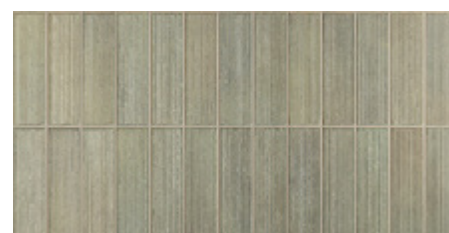

32x62,5 cm / 12,6"x24,6"

Deco Kirei Caramel **GF-20355D**  
32x62,5 / 12,6"x24,6"

Deco Kirei Honey **GF-20355D**  
32x62,5 / 12,6"x24,6"

Deco Kirei Olive **GF-20355D**  
32x62,5 / 12,6"x24,6"

Deco Kirei Moss **GF-20355D**  
32x62,5 / 12,6"x24,6"