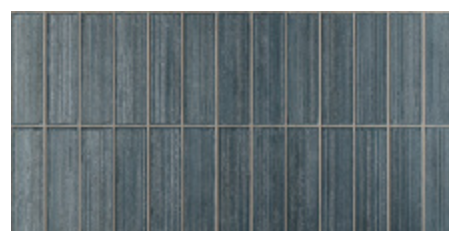

Deco Kirei Navy **GF-20355D**
32x62,5 / 12,6"x24,6"