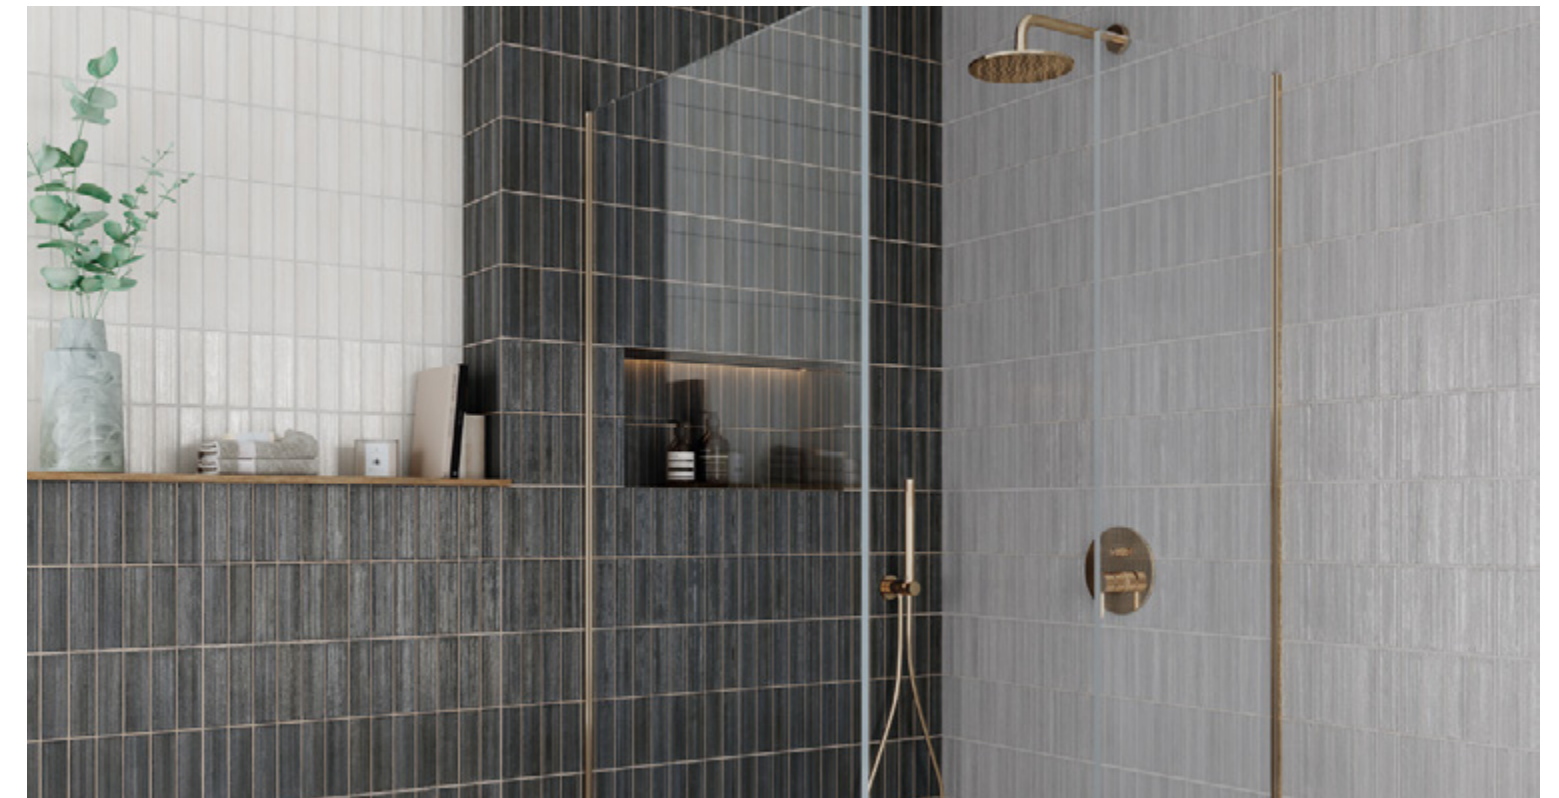

Deco Kirei Dark 32x62,5 / 12,6"x24,6" · Deco Kirei Grey 32x62,5 / 12,6"x24,6" · Deco Kirei Clay 32x62,5 / 12,6"x24,6"