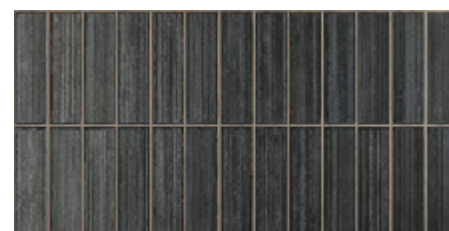

32x62,5 cm / 12,6"x24,6"

Deco Kirei Caramel **GF-20355D**  
32x62,5 / 12,6"x24,6"

Deco Kirei Honey **GF-20355D**  
32x62,5 / 12,6"x24,6"

Deco Kirei Olive **GF-20355D**  
32x62,5 / 12,6"x24,6"

Deco Kirei Moss **GF-20355D**  
32x62,5 / 12,6"x24,6"