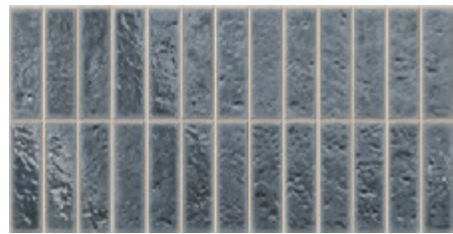

Deco River Navy 32x62,5 / 12,6"x24,6" · Deco River Grey 32x62,5 / 12,6"x24,6" · Deco River Clay 32x62,5 / 12,6"x24,6"

Deco River Aqua 32x62,5 / 12,6"x24,6" · Deco River Clay 32x62,5 / 12,6"x24,6"

Deco River Caramel 32x62,5 / 12,6"x24,6" · Deco River Honey 32x62,5 / 12,6"x24,6"
Deco River Clay 32x62,5 / 12,6"x24,6"

Deco River Green 32x62,5 / 12,6"x24,6"
Deco River Clay 32x62,5 / 12,6"x24,6"

COLOR | PORCELÁNICO ESMALTADO
COLOUR | GLAZED PORCELAIN TILES
COULEUR | GRES CERAME EMAILLÉ
FARBE | GLASIERTES FEINSTEINZEUG
ЦВЕТ | КЕРАМОГРАНИТ ГЛАЗУРОВАННЫЙ

32x62,5 cm / 12,6"x24,6"

Deco River Caramel 32x62,5 / 12,6"x24,6" · Deco River Honey 32x62,5 / 12,6"x24,6" · Deco River Clay 32x62,5 / 12,6"x24,6"

Deco River Aqua 32x62,5 / 12,6"x24,6" · Deco River Clay 32x62,5 / 12,6"x24,6"