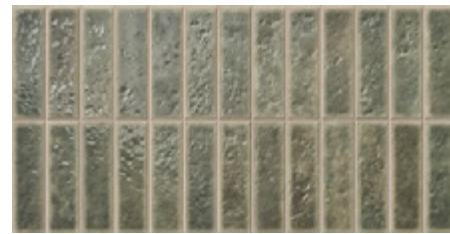

Deco River Navy 32x62,5 / 12,6"x24,6" · Deco River Grey 32x62,5 / 12,6"x24,6" · Deco River Clay 32x62,5 / 12,6"x24,6"

Deco River Aqua 32x62,5 / 12,6"x24,6" · Deco River Clay 32x62,5 / 12,6"x24,6"

Deco River Caramel 32x62,5 / 12,6"x24,6" · Deco River Honey 32x62,5 / 12,6"x24,6"
Deco River Clay 32x62,5 / 12,6"x24,6"

Deco River Green 32x62,5 / 12,6"x24,6"
Deco River Clay 32x62,5 / 12,6"x24,6"

COLOR | PORCELÁNICO ESMALTADO
COLOUR | GLAZED PORCELAIN TILES
COULEUR | GRES CERAME EMAILLÉ
FARBE | GLASIERTES FEINSTEINZEUG
ЦВЕТ | КЕРАМОГРАНИТ ГЛАЗУРОВАННЫЙ

32x62,5 cm / 12,6"x24,6"

Deco River Caramel 32x62,5 / 12,6"x24,6" · Deco River Honey 32x62,5 / 12,6"x24,6" · Deco River Clay 32x62,5 / 12,6"x24,6"

Deco River Aqua 32x62,5 / 12,6"x24,6" · Deco River Clay 32x62,5 / 12,6"x24,6"

Deco River Navy
32x62,5 / 12,6"x24,6"

GF-20355C

Deco River Green
32x62,5 / 12,6"x24,6"

GF-20355C

Deco River Caramel
32x62,5 / 12,6"x24,6"

GF-20355C

Deco River Grey
32x62,5 / 12,6"x24,6"

GF-20355C