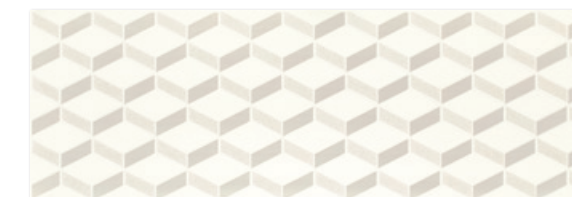

AMELIA

bianco / blue / coral

25x75

# AMELIA

bianco / blue / coral

25×75

AMELIA BIANCO 25×75

AMELIA BIANCO inserto 25×75

AMELIA BLUE 25×75

AMELIA COLOUR MIX dekor A, B, C 25×75