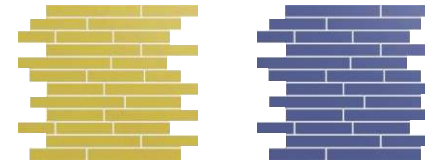

GRANITE STONE ULTRA BLUE

LAGO / ЛАГО

LLR
Lappato

DIAMANTE / ДИАМАНТЕ

LR
Lappato

PRO PROFESSIONAL PORCELAIN	SURFACE / ПОВЕРХНОСТЬ	LR Lappato Лаппатированная	LLR Light lappato Легкое лаппатирование
	ALL COLORS / ВСЕ ЦВЕТА		PRO

- ▶ Поверхность ЛАГО является **PRO** - профессиональным керамическим гранитом, а значит этот продукт практически не имеет ограничений в областях применения и рекомендован для использования **в помещениях с интенсивной эксплуатацией и для вентфасадов.**
- ▶ Будут добавлены в ассортимент коллекции желтая и синяя **мозаики 300x398.**