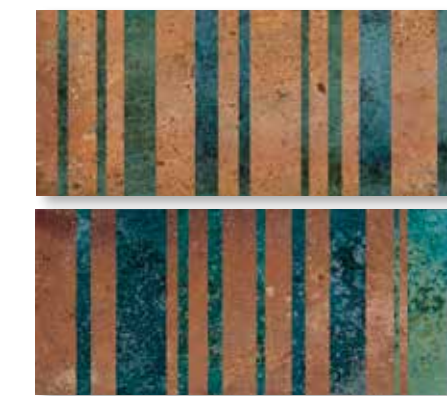

Atelier

Indoor - outdoor porcelain; home, pool and garden collection for walls and floors.

Atelier

FORMATO 11,5x23 cm
SIZE 4 1/2" x 9"

Revestimiento / pavimento
Glazed porcelain wall and floor tile

Marianne

Slip Resistance for UK market: PTV 36 *

packing	piezas caja pieces box	m² caja sq.m. box	kg caja kg box	cajas palet boxes pallet	m² palet sq.m. pallet	kg palet kg pallet
11,5x23 cm / 4 1/2" x 9"	19	0,50	9	95	47,50	875
Porcelánico Porcelain	Pavimento Floor tiles	Revestimiento Wall tiles	Satinado Satin	Absorción Absorption Grupo B1a	Antihielo Frost-resistant	Destonificado Shading variations Relieve Relief