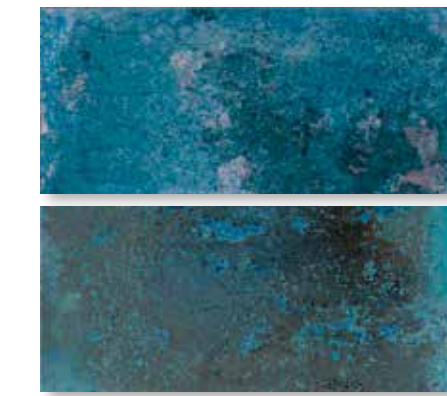

Atelier

Indoor - outdoor porcelain; home, pool and garden collection for walls and floors.

Atelier

FORMATO 11,5x23 cm
SIZE 4 1/2" x 9"

Revestimiento / pavimento
Glazed porcelain wall and floor tile

Oxid Blue

Slip Resistance for UK market: PTV 36 *

packing	piezas caja pieces box	m² caja sq.m. box	kg caja kg box	cajas palet boxes pallet	m² palet sq.m. pallet	kg palet kg pallet
11,5x23 cm / 4 1/2" x 9"	19	0,50	9	95	47,50	875
Porcelánico Porcelain	Pavimento Floor tiles	Revestimiento Wall tiles	Satinado Satin	Absorción Absorption Grupo B1a	Antihielo Frost-resistant	Destonificado Shading variations Relieve Relief