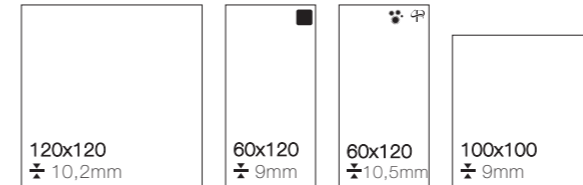

FORMATOS DISPONIBLES | AVAILABLE SIZE

OTRAS TIPOLOGÍAS OTHER TYPOLOGIES

REV. PASTA BLANCA | WHITE BODY WALL TILE
30x90

PIEZAS ESPECIALES | SPECIAL PIECES

PELDAÑOS Y RODAPIES TÉCNICOS
Ver última página
TECHNICAL STEPS AND SKIRTING
See last page