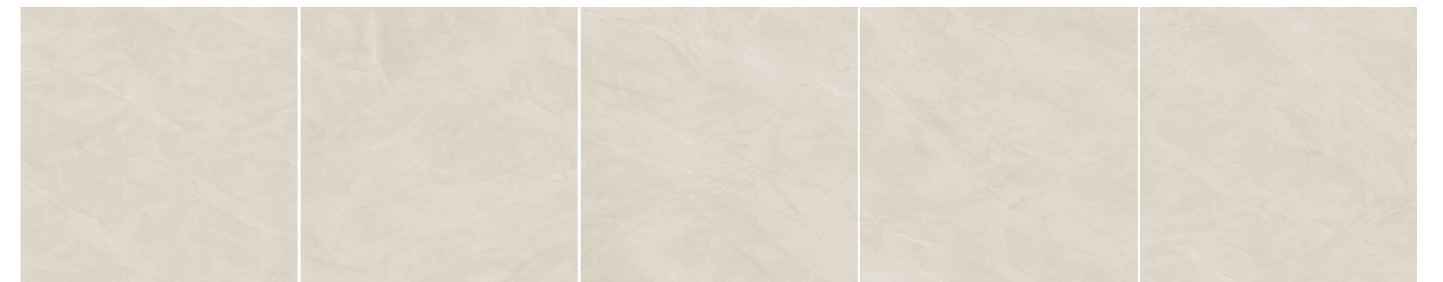

VARIACIÓN GRÁFICA | SHADE VARIATION