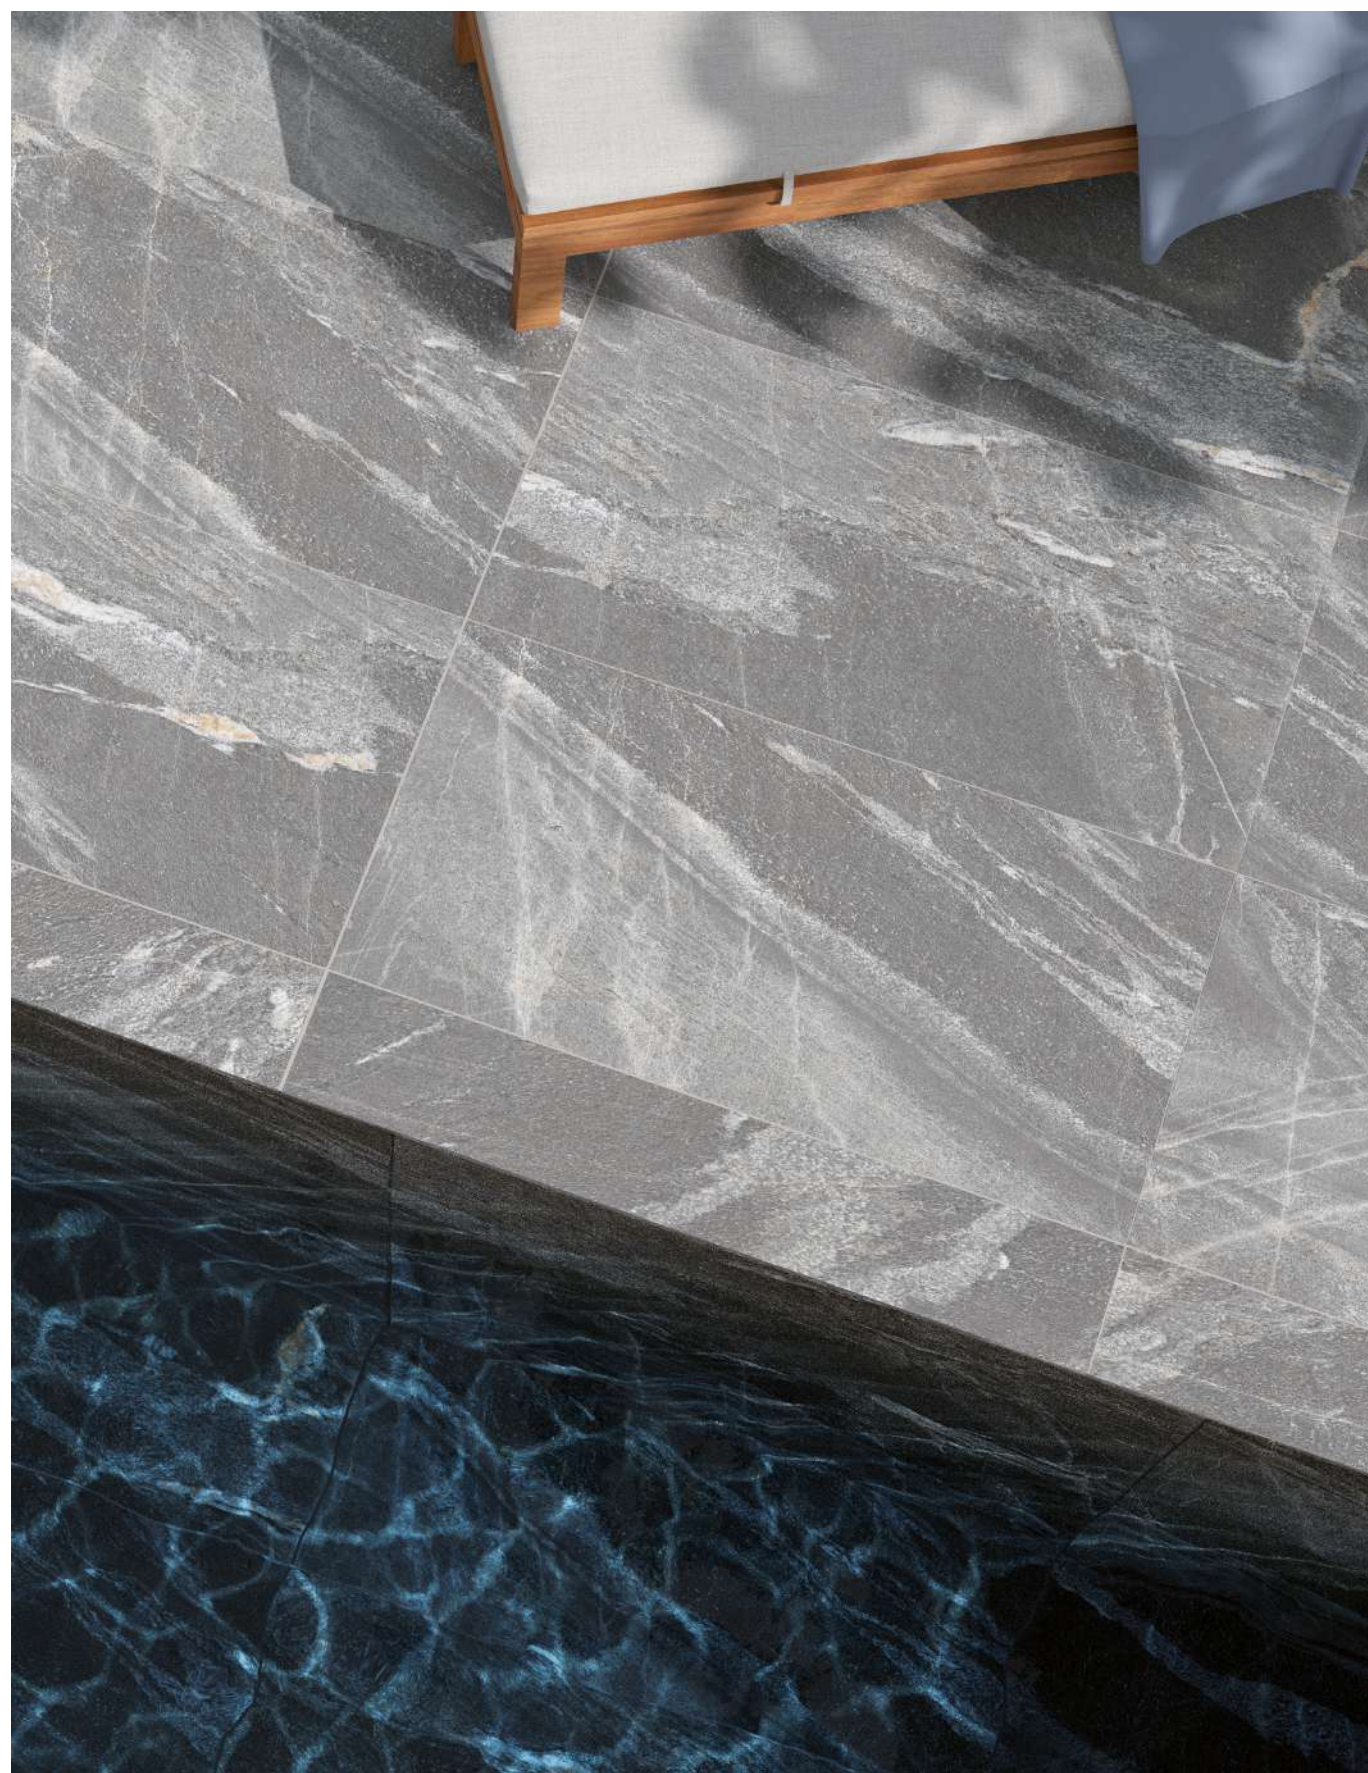

≡ Elements 6120 Grey

60x120cm | 24"x47"