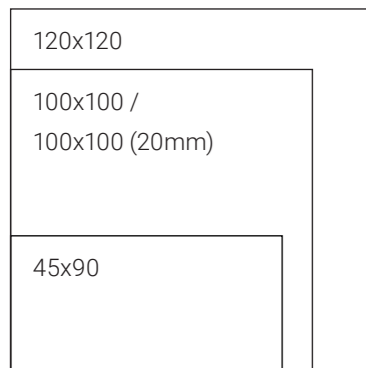

Halley

Formatos / Formats

Ver disponibilidad y más ambientes

Check availability and more environments
Vérifier la disponibilité et voir plus d'environnements

Disponible en Light, Taupe, Mud Silver y Argent

Available in Light, Taupe, Mud and Argent
Disponible et Light, Taupe, Mud et Argent
Erhältlich in Light, Taupe, Mud et Argent

Ver disponibilidad y más ambientes

Check availability and more environments
Vérifier la disponibilité et voir plus d'environnements

Malla (5)
30x30
(5x5)

Malla (Tris)
30x30
(5,7x5,7x5,7)

Malla (Hex)
32,5x22,5

Piezas especiales / Special pieces

Rodapié cortado
Short skirting board

Rodapié romado
Rounded skirting board

Peldaño Romo (sin ranuras)
Rounded stair tread
(no grooves)

Peldaño Romo (ranurado)
Rounded stair tread
(with grooves)

Peldaño Tabica
Riser stair tread

Peldaño Gradone
Gradone stair tread

Peldaño Extrusionado Recto
Extruded straight tread

Formato	Pz/cj	Pz/pl	M²/cj	M²/pl	Cj/pl	Kg/cj	Kg Total
120x280	1	20	3,36	67,20	20	52	1.140
120x120	1	36	1,44	51,84	36	34,36	1.276,96
100x100	2	54	2	54	27	41,15	1.133,05
90x90	2	64	1,62	51,84	32	33	1.081
60x120	2	64	1,44	46,08	32	34,25	1.121
60x60	4	120	1,44	43,20	30	29,75	912,50
45x90	3	165	1,21	66,55	55	25	1.395
30x60 (C)	6	288	1,08	51,84	48	22,63	1.106,24

PORCEBLOC 120x280cm / 120x120cm / 100x100 cm / 90x90cm / 60x120cm / 60x60 cm / 45x90cm / 30x60 cm
48"x96" / 48"x48" / 40"x40" / 36"x36" / 24"x48" / 24"x24" / 18"x36" / 12"x24"

TWENTYMM pág. 267