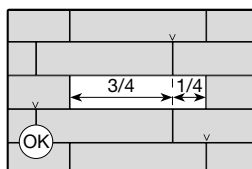

6 | Claqué

Porcellanato stoneware
Porcellanato

80x80 R 61,5x61,5 44,5x44,5	porcellanato	

Descripción	Piezas caja	Kg. Caja	m² Caja	Cajas palet	Kg. Palet	m² Palet
Claque 80x80 R	2	31,724	1,280	36	1142,064	46,080
Claqué Deko 80x80 R	2	31,724	1,280	36	1142,064	46,080
Claqué 61,5x61,5	3	24,255	1,134	40	970,200	45,384
Claqué Hidráulico 61,5x61,5	3	24,255	1,134	40	970,200	45,384
Claqué 44,5x44,5	5	20,360	0,990	66	1343,760	65,346
Claqué 44,5x44,5 ABS	5	20,360	0,990	66	1343,760	65,346
Peldaño Claqué 31x61	2	10,106	0,378	22	222,332	8,320
Rodapié Claqué 44,5x8	25	16,900	0,890	60	1014,000	53,400

Special items / Piezas especiales

Step / Peldaño

31x61 / P4380

BLANCO	FKYT735011
GRIS	FKYT735021
NEGRO	FKYT735161
ARENA	FKYT735371

Skirting / Rodapie

8x44,5 / P1810

BLANCO	FKYT69C011
GRIS	FKYT69C021
NEGRO	FKYT69C161
ARENA	FKYT69C371

For rectangular and large formats (side larger than 60 cm) the use of a leveling system such as wedges are recommended to ensure a correct installation.

Para formatos rectangulares y/o de gran formato (lado mayor de 60 cm) se recomienda el uso de sistemas nivelados como campanas o cuñas para garantizar una correcta colocación.