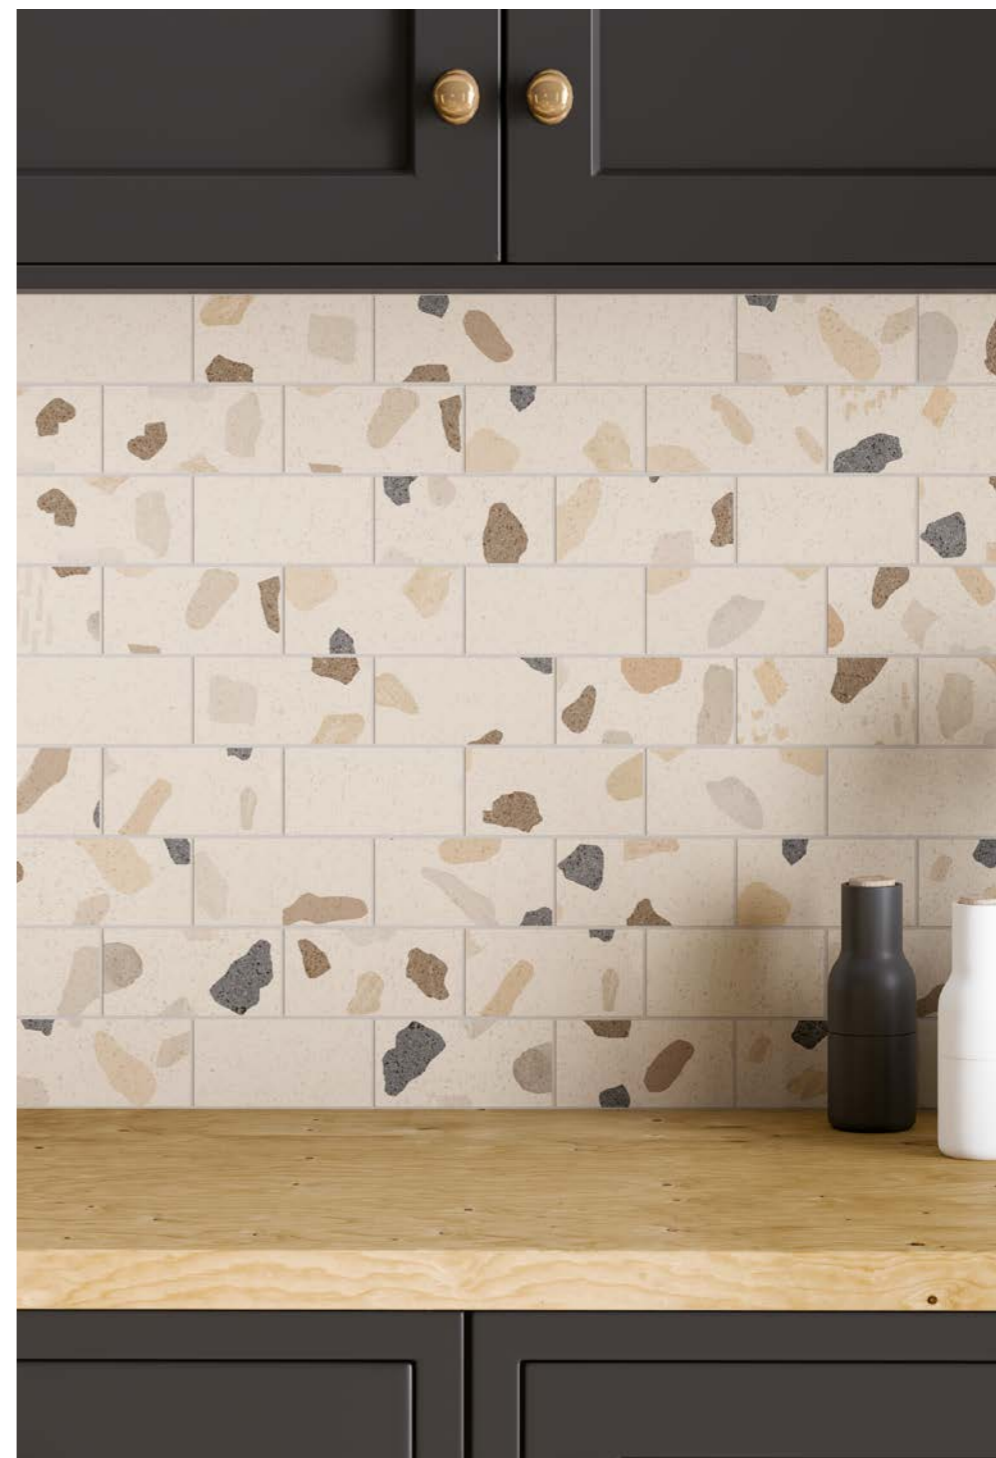

Impression

○ IMPRESSION / КОРИЧНЕВЫЙ 60X60

○ IMPRESSION / ТЕПЛАЯ ГАММА, РОМАНТИК ДЕКОР 60X60

○ IMPRESSION / КРЕМОВЫЙ 60X60

○ IMPRESSION / ХОЛОДНАЯ ГАММА, ГЕОМЕТРИЧЕСКИЙ ДЕКОР 60X60

○ IMPRESSION / СЕРЫЙ 60X60

○ IMPRESSION / ХОЛОДНАЯ ГАММА, ГЕОМЕТРИЧЕСКИЙ ДЕКОР 60X60

Impression

Стиль midcentury играет яркую роль в мировой истории дизайна. Его основу составляют не богатство или статус, а так любимые всеми комфорт и уют. Коллекция Impression впечатляет точностью передачи этого настроения. Матовая поверхность фоновой плитки повторяет идею терраццо: микс из разноцветных кусочков камня и мерцающей каменной крошки, а трогательные и ироничные декоры Romantic в формате 30x60 см создают игривое настроение. Геометрические декоративные элементы в форматах 30x60 и 60x60 создают бесконечный калейдоскоп, стирая или подчеркивая грани пространства.

Тип

Прокрашенный в массе
керамогранит

Поверхность

Матовая R9

Цвета фона и декоративных элементов

Белый, Серый, Кремовый, Коричневый

Количество рисунков

Фон, мозаика,
плинтусы – без повторений
Романтик Декор 30x60 – 6 рисунков
Романтик Декор 60x60 – 6 рисунков
Геометрический Декор 30x60 - 2 рисунка
Геометрический Декор 60x60 - 2 рисунка