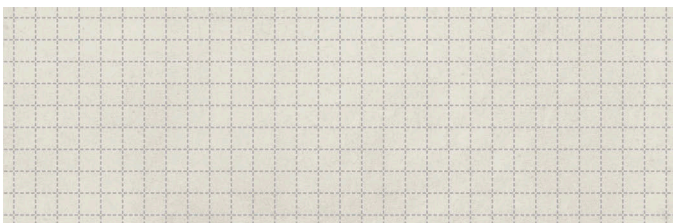

Stripes-R Blanco
G.245

Stripes-R Arena
G.245

Lines-R Blanco
G.245

Lines-R Arena
G.245

Squares-R Blanco
G.245

Squares-R Arena
G.245

		CAJA / BOX							PALET / PALLET			
		FORMATOS	SIZE	PIEZAS / PIECES	M ²	ML	KG	CAJA / BOX	M ²	ML	KG	
	8,8	32x99 cm.	12.6x39 inches	5	1,584	-	24,20	44	69,696	-	1064,80	