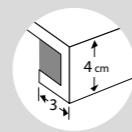

33x120 - 13"x48"
Ang. Gradone 120 Dx Highstone
Light
Greige
Pearl
Grey
Dark

7,3x90 - 3 1/8"x36"
Battiscopa 90 Highstone
Light
Greige
Pearl
Grey
Dark

7,3x60 - 3 1/8"x24"
Battiscopa 60 Highstone
Dark
Greige
Grey
Light
Pearl

1,3x30 - 3/4"x12"

Quarter Round 30 Highstone
Light
Greige
Pearl
Grey
Dark

Imballi e pesi - Packing and weights - Verpackungen und Gewichte - Emballage et poids - Вес и упаковка

Formato Size Format Форматы (cm)	Scatola/Box				Pallet			Montato su rete On net Auf Netz Sur trame Собрана на сетке
	Pzz./Scat. Pcs/Box Stck/Kart. Pcs/Boîte Шт/Кор.	Mq/Scat. Sqm/Box Qm/Kart. Mc/Boîte Кв.м/кор.	Kg/Scat. Kg/Box Kg/Kart. Kg/Boîte Кг в/кор.	Kg/Mq Kg/Sqm Kg/Qm Kg/Mc Кг в/Кв.м	Scatole Boxes Kart. Boîtes Коробок в палете	Mq Sqm Qm Mc Кв.м	Kg Kg в палете	
120x120	2	2,88	63,4	22	16	46,08	1.014	
60x120	2	1,44	31,7	22	24	34,56	761	
60x120 Rigato	2	1,44	31,7	22	24	34,56	761	
90x90	2	1,62	35,6	22	20	32,4	712	
60,4x90,6 As 2.0	1	0,55	23,8	43,3	32	17,6	762	
60x60 As	4	1,44	31,7	22	30	43,2	951	
60x60	4	1,44	31,7	22	30	43,2	951	
60x60 Decor	4	1,44	31,7	22	30	43,2	951	
30x60	7	1,26	27,7	22	32	40,32	886	
30x30 Mosaico	6	0,54	11,5	20,9	60	32,4	690	<
24x28 Hexagon	6	0,4	8,4	21	60	24	504	<

Consigli per la posa - Suggestion for laying - Ratschläge für die Verlegung - Conseil pour la pose - Советы по укладке